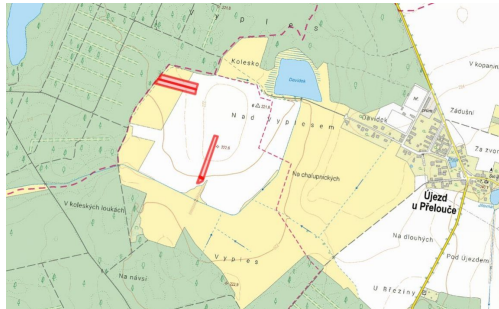

MojePole.cz

Prodej - Pozemky

číslo zakázky: 9034-2

Louka, prodej, Kolesa, Kladruby nad Labem, Pardubice

53501, Kladruby nad Labem

621 120 Kč
za nemovitost

Vyřizuje

Mgr. Richard Jarošík

Tel.: +420 771524149

GSM: +420 771524149

E-mail:

jarosik@mojepole.cz

Celková plocha: 12 940 m²

Druh pozemku:

trvalý travní porost

POPIS NEMOVITOSTI: Nabízím k prodeji soubor pozemků vedených jako trvalý travní porost ve výlučném vlastnictví, v katastrálním území Kolesa, obec Kladruby nad Labem, okres Pardubice.

Katastrální území Kolesa, celková výměra 12 940 m²

-> parc. č. 18/4, 18/5, 18/13, 28/7, 29/14 (LV 356)

HLAVNÍ VÝHODY NABÍDKY

- -> bonita vyšší než průměr katastrálního území, nadstandardní produkční schopnost
- -> výlučné vlastnictví
- -> zajištěn přístup
- -> diversifikovaná investice
- -> KPÚ neproběhly, možnost budoucího sjednocení majetku při pozemkových úpravách
- -> pozemky v rovinném terénu, vhodné pro efektivní obhospodařování
- -> třída ochrany 4, snazší přeměna na nezemědělskou půdu
- -> zemědělsky příznivý tvar pozemku, efektivní hospodaření

Pokud máte zájem nebo dotazy, neváhejte mě kontaktovat na uvedeném telefonním čísle nebo e-mailové adrese. V uvedené ceně je již zahrnuta provize. Součástí prodeje je také zpracování administrativy a související právní služby. Majitel si vyhrazuje právo vybrat kupujícího na základě nabídky.