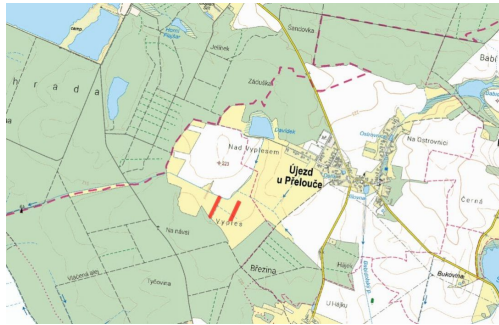

MojePole.cz

Prodej - Pozemky

číslo zakázky: 9528-1

Louka, prodej, Kolesa, Kladruby nad Labem, Pardubice

53501, Kladruby nad Labem

Rezervace

Vyřizuje

Mgr. Richard Jarošík

Tel.: +420 771524149

GSM: +420 771524149

E-mail:

jarosik@mojepole.cz

Celková plocha: 5 476 m²

Druh pozemku: trvalý travní porost

POPIS NEMOVITOSTI: V katastrálním území Kolesa (Kladruby nad Labem, okres Pardubice) nabízím k prodeji soubor zemědělských pozemků ve výlučném vlastnictví.

Katastrální území Kolesa, celková výměra 5 476 m²

-> parc. č. 73/61, 76/16 (LV 356)

Pro více informací mě kontaktujte. V ceně je zahrnuta provize a související právní služby. Nad rámec ceny kupující hradí pouze poplatek za návrh na vklad na katastr.

Majitel si vyhrazuje právo vybrat kupujícího na základě nabídky.