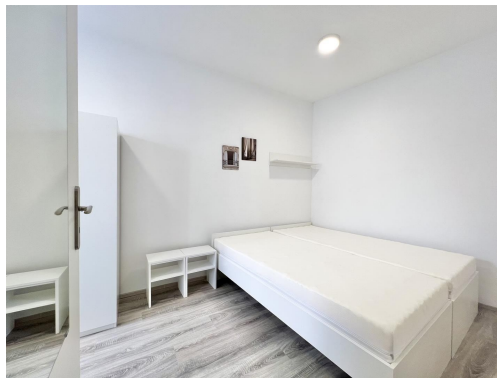

Podnájem jednotky 2+1 na Mendlově náměstí

Mendlovo náměstí, Brno-střed, Brno

19 900 Kč

za měsíc

+ 6 420 Kč za služby a energie + vratná kauce + administrativní poplatek

Vyřizuje

Veronika Šimáčková

Tel.: +420 605 229 922

GSM: 420605229922

E-mail: reality@icb.as

Dispozice bytu:	2+1	Podlaží v domě:	3
Počet podlaží v domě:	2	Celková podlahová plocha:	34 m²
Druh objektu:	cihlová	Stav objektu:	po rekonstrukci
Vlastnictví:	jiné	Popis vybavení:	.
Doprava:	vlak; dálnice; silnice; MHD	Elektrina:	Elektro - 230 V
Voda:	Místní zdroj vody; Vodovod	Telekomunikace:	Internet
Energetická náročnost:	G - Mimořádně neehospodárná		

POPIS NEMOVITOSTI: Nabízíme k podnájmu jednotku M8.205 o celkové výměře 33,9 m², která je k dispozici od 1.5.2026. Ve stejném komplexu se nachází několik dalších jednotek ve velikosti 1+kk, 2+kk a 2+1 pro 2 až 4 osoby.

Jedná se o podnájem kompletně vybavené jednotky o velikosti 2+1. K dispozici je moderní kuchyně včetně lednice, sklokeramické desky, mikrovlnné trouby, varné konvice, digestoře a dřezu. Zároveň se v kuchyni nachází jídelní stůl se židlemi. Jednotka dále nabízí dva vzájemně neprůchozí pokoje. V každém pokoji naleznete dvě postele s pohodlnou matrací. U postele dále naleznete noční stolek s lampičkou. Každý pokoj má dva pracovní stoly s úložným prostorem, dvě pohodlné židle a prostornou skříň. Tato jednotka je tedy kompletně zařízená až pro 4 osoby. Koupelna nabízí sprchový kout, záchod a umyvadlo se zrcadlem.