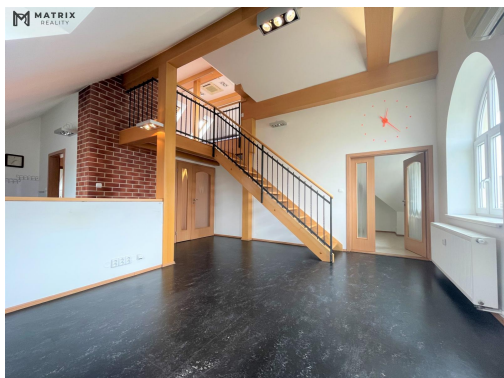

Pronájem 4 kanceláří , parkovací stání , Praha 8 - Kobyliisy, ul. Zdibská

Zdibská, 18200, Praha 8, Praha

31 950 Kč

za měsíc

+ poplatky 3.000,- Kč, +
elektrika a plyn si nájemce
platí sám

Vyřizuje

Damková Dagmar

Tel.: +420 776366840

GSM: +420 776366840

E-mail:

damkova@matrixreality.cz

Plocha kanceláří: 127 m²

Stav objektu: velmi dobrý

Umístění objektu: klidná část obce

Topení: Ústřední - plynové

Druh objektu: cihlová

Druh prostor: Kanceláře

Doprava: MHD

Energetická náročnost: D - Méně úsporná

POPIS NEMOVITOSTI: Zprostředkujeme Vám pronájem nebytového prostoru - 4 kanceláří v těsné blízkosti metra Kobyliisy, ulice Zdibská, v obchodním areálu . Kanceláře jsou řešeny jako 1 x velká kancelář, 2 x samostatné kanceláře a v patře velký otevřený prostor , toaleta, koupelna se sprchovým koutem, kuchyňský kout - el. varná deska, lednička o celkové ploše 126,5 m², 2. patro, bez výtahu. . Prostorná vstupní hala - možnost recepce. U menších kanceláří jsou samostatné sklady. Celý prostor je klimatizovaný. Možnost pronájmu jednoho parkovacího stání přímo v obchodním areálu. K nastěhování od 1.6.2026. Na prohlídku se můžeme domluvit operativně.