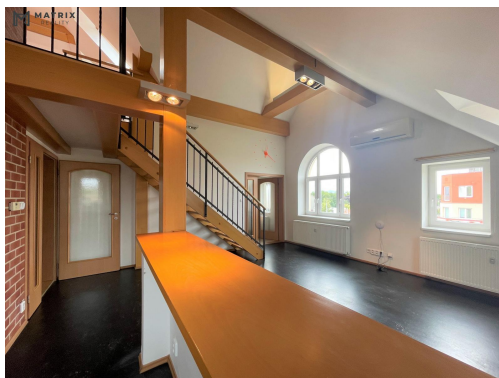

Pronájem 4 kanceláří , parkovací stání , Praha 8 - Kobyliisy, ul. Zdibská

Zdibská, 18200, Praha 8, Praha

31 950 Kč

za měsíc

+ poplatky 3.000,- Kč, +
elektrika a plyn si nájemce
platí sám

Vyřizuje

Damková Dagmar

Tel.: +420 776366840

GSM: +420 776366840

E-mail:

damkova@matrixreality.cz

Plocha kanceláří: 127 m²

Stav objektu: velmi dobrý

Umístění objektu: klidná část obce

Topení: Ústřední - plynové

Druh objektu: cihlová

Druh prostor: Kanceláře

Doprava: MHD

Energetická náročnost: D - Méně úsporná

POPIS NEMOVITOSTI: Zprostředkujeme Vám pronájem nebytového prostoru - 4 kanceláří v těsné blízkosti metra Kobyliisy, ulice Zdibská, v obchodním areálu . Kanceláře jsou řešeny jako 1 x velká kancelář, 2 x samostatné kanceláře a v patře velký otevřený prostor , toaleta, koupelna se sprchovým koutem, kuchyňský kout - el. varná deska, lednička o celkové ploše 126,5 m², 2. patro, bez výtahu. . Prostorná vstupní hala - možnost recepce. U menších kanceláří jsou samostatné sklady. Celý prostor je klimatizovaný. Možnost pronájmu jednoho parkovacího stání přímo v obchodním areálu. K nastěhování od 1.6.2026. Na prohlídku se můžeme domluvit operativně.