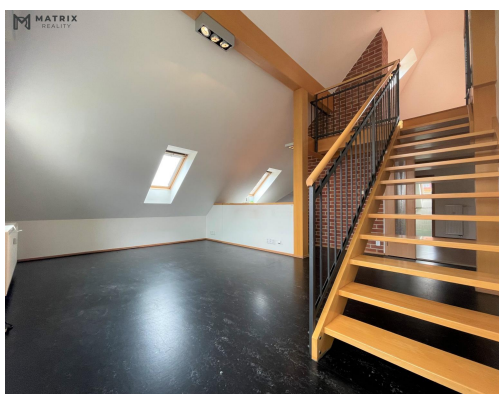

Pronájem 4 kanceláří , parkovací stání , Praha 8 - Kobyliisy, ul. Zdibská

Zdibská, 18200, Praha 8, Praha

31 950 Kč

za měsíc

+ poplatky 3.000,- Kč, +
elektrika a plyn si nájemce
platí sám

Vyřizuje

Damková Dagmar

Tel.: +420 776366840

GSM: +420 776366840

E-mail:

damkova@matrixreality.cz

Plocha kanceláří: 127 m²

Stav objektu: velmi dobrý

Umístění objektu: klidná část obce

Topení: Ústřední - plynové

Druh objektu: cihlová

Druh prostor: Kanceláře

Doprava: MHD

Energetická náročnost: D - Méně úsporná

POPIS NEMOVITOSTI: Zprostředkujeme Vám pronájem nebytového prostoru - 4 kanceláří v těsné blízkosti metra Kobyliisy, ulice Zdibská, v obchodním areálu . Kanceláře jsou řešeny jako 1 x velká kancelář, 2 x samostatné kanceláře a v patře velký otevřený prostor , toaleta, koupelna se sprchovým koutem, kuchyňský kout - el. varná deska, lednička o celkové ploše 126,5 m², 2. patro, bez výtahu. . Prostorná vstupní hala - možnost recepce. U menších kanceláří jsou samostatné sklady. Celý prostor je klimatizovaný. Možnost pronájmu jednoho parkovacího stání přímo v obchodním areálu. K nastěhování od 1.6.2026. Na prohlídku se můžeme domluvit operativně.