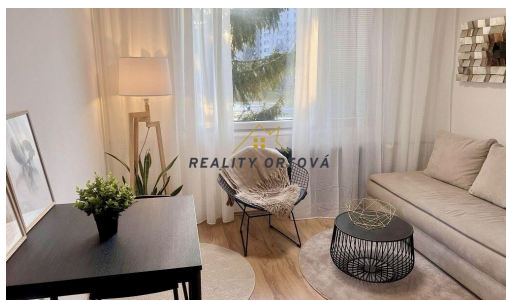

Pronájem slunného bytu 1+kk, Liberec XIV-Ruprechtice, ul. Na Pískovně

Na Pískovně, Liberec (nečleněné město), Liberec

10 500 Kč
za měsíc

Vyřizuje

Filip Tylichtr

Tel.: 775 288 775

GSM: 775885729

E-mail:

Filip.Tylichtr@seznam.cz

Dispozice bytu:	1+kk	Podlaží v domě:	2
Počet podlaží v domě:	12	Celková podlahová plocha:	20 m²
Druh objektu:	panelová	Stav objektu:	velmi dobrý
Vlastnictví:	osobní	Plyn:	Plynovod
Odpad:	Kanalizace	Energetická náročnost:	D - Méně úsporná

POPIS NEMOVITOSTI: Nabízíme k pronájmu útulný a světlý byt o dispozici 1+kk v udržovaném panelovém domě s výtahem na ulici Na Pískovně, v městské části Liberec XIV - Ruprechtice.

Byt má celkovou plochu 20 m² a je ideální pro jednotlivce nebo pár, kteří hledají praktické bydlení v klidné lokalitě. Byt je v osobním vlastnictví a nabízí efektivní vnitřní uspořádání, které maximálně využívá dostupný prostor.

Dům je ve velmi dobrém stavu a nachází se v tiché oblasti s výbornou dostupností ke všem službám - v blízkosti jsou obchody, MHD, sportoviště i přírodní vyžití.

Byt je volný od 1. 5. 2026.

Cena: