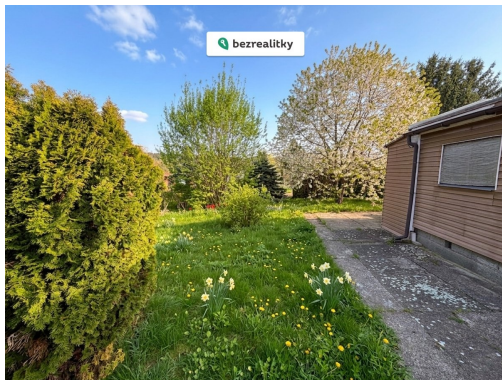

Prodej chaty, chalupy 16 m², pozemek 339 m²

Na Pučálce, 16400, Praha 6, Praha

2 985 000 Kč
za nemovitost

Vyřizuje

Bezrealitky s.r.o

GSM: +420 226 254 111

E-mail:

inzerce@bezrealitky.cz

Zastavěná plocha:	16 m²	Užitná plocha:	16 m²
Plocha parcely:	339 m²	Druh objektu:	smíšená
Stav objektu:	dobrý	Počet podlaží v objektu:	1
Umístění objektu:	klidná část obce	Energetická náročnost:	G - Mimořádně nehospodárná

POPIS NEMOVITOSTI: Na okraji malebného Šáreckého údolí v Praze-Dejvicích, v klidné zahrádkářské kolonii Jenerálka v ulici Na Pučálce, se nabízí útulná rekreační chata s pozemkem o rozloze 339 m² v osobním vlastnictví. Zastavěná plocha činí 16 m² a samotná chata je aktuálně vyklizená, což dává novému majiteli ideální příležitost přizpůsobit si ji podle vlastních představ.

Stavba je umístěna na pevné podezdívce a je napojena na elektřinu i užitkovou vodu, která slouží zejména k zalévání zahrady (v zimním období se přívod vody uzavírá). Pozemek je oplocený a nabízí příjemné soukromí, prostor pro pěstování vlastní zeleniny i odpočinek mezi vzrostlými ovocnými stromy.

Příjezd je možný až k chatě za účelem vyložení věcí, parkování je poté zajištěno na společném parkovišti u vstupu do osady.

Nemovitost je určena výhradně k rekreačnímu využití, ideální pro víkendový odpočinek v zeleni nedaleko centra města.

Prohlídky jsou možné po předchozí domluvě. Tato nemovitost je určena výhradně přímým zájemcům o koupi. Na inzerát můžete také reagovat přímo na webu Bezrealitky.