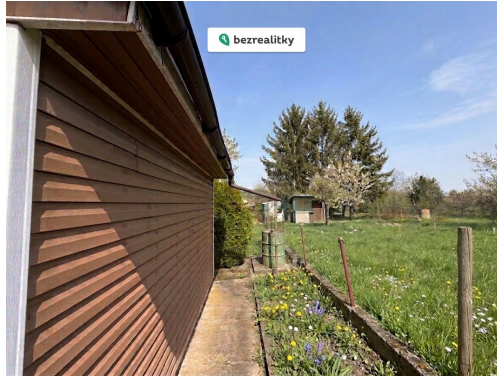

Prodej chaty, chalupy 16 m², pozemek 339 m²

Na Pučálce, 16400, Praha 6, Praha

2 985 000 Kč
za nemovitost

Vyřizuje

Bezrealitky s.r.o

GSM: +420 226 254 111

E-mail:

inzerce@bezrealitky.cz

Zastavěná plocha:	16 m²	Užitná plocha:	16 m²
Plocha parcely:	339 m²	Druh objektu:	smíšená
Stav objektu:	dobrý	Počet podlaží v objektu:	1
Umístění objektu:	klidná část obce	Energetická náročnost:	G - Mimořádně nehospodárná

POPIS NEMOVITOSTI: Na okraji malebného Šáreckého údolí v Praze-Dejvicích, v klidné zahrádkářské kolonii Jenerálka v ulici Na Pučálce, se nabízí útulná rekreační chata s pozemkem o rozloze 339 m² v osobním vlastnictví. Zastavěná plocha činí 16 m² a samotná chata je aktuálně vyklizená, což dává novému majiteli ideální příležitost přizpůsobit si ji podle vlastních představ.

Stavba je umístěna na pevné podezdívce a je napojena na elektřinu i užitkovou vodu, která slouží zejména k zalévání zahrady (v zimním období se přívod vody uzavírá). Pozemek je oplocený a nabízí příjemné soukromí, prostor pro pěstování vlastní zeleniny i odpočinek mezi vzrostlými ovocnými stromy.

Příjezd je možný až k chatě za účelem vyložení věcí, parkování je poté zajištěno na společném parkovišti u vstupu do osady.

Nemovitost je určena výhradně k rekreačnímu využití, ideální pro víkendový odpočinek v zeleni nedaleko centra města.

Prohlídky jsou možné po předchozí domluvě. Tato nemovitost je určena výhradně přímým zájemcům o koupi. Na inzerát můžete také reagovat přímo na webu Bezrealitky.