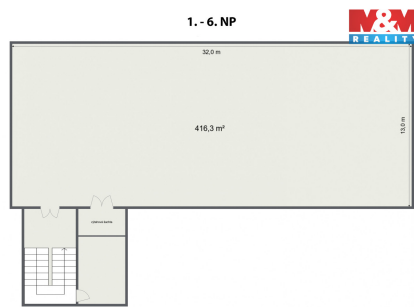

Pronájem výrobního objektu, 416 m², Aš, ul. Kotkova

Kotkova, 35201, Aš

30 000 Kč
za měsíc

Vyřizuje

Truhlář Petr

Tel.: 800 100 446

GSM: 296 399 006

E-mail: info@mmreality.cz