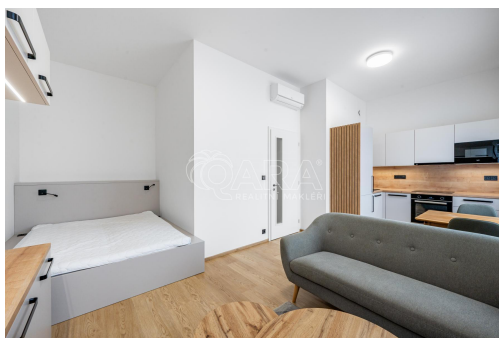

Pronájem designového bytu 1kk, 31m², Pobřežní, Praha 8

Pobřežní, 18600, Praha 8, Praha

21 900 Kč
za měsíc

Vyřizuje

Veronika Fialová

Tel.: +420 606285312

GSM: +420 606285312

E-mail:

veronika.fialova@qara.cz

Dispozice bytu:	1+kk	Podlaží v domě:	5
Počet podlaží v domě:	8	Celková podlahová plocha:	31.4 m²
Druh objektu:	smíšená	Stav objektu:	novostavba
Vlastnictví:	osobní	Umístění objektu:	centrum obce
Topení:	Ústřední - elektrické	Energetická náročnost:	B - Velmi úsporná

POPIS NEMOVITOSTI: Pronájem vybaveného designového bytu 1kk (31m²) v 5. podlaží novostavby rezidenčního projektu v Karlíně. Skvělá lokalita v centru metropole nabízí příjemné městské bydlení se všemi službami v bezprostřední blízkosti s výbornou dopravní dostupností.

Dispozice bytu zahrnuje vstupní chodbu, obývací prostor s kuchyní a manželskou postelí, koupelna se sprchovým koutem a toaletou.

Byt ve vysokém standardu je pronajímán kompletně vybavený. Kuchyňská linka s vestavěnými spotřebiči (indukční varná deska, horkovzdušná trouba, mikrovlnná trouba, digestoř, lednice, mrazák, myčka, varná konvice) jídelní stůl s židlemi, manželská postel, sedací souprava, konferenční stůl, smart TV, skříňe a police, pracovní stůl s židlí, v chodbě vestavěná skříň, v koupelně pračka a sušička. Byt je klimatizovaný.

Foto je ilustrační, nemusí odpovídat konkrétní bytové jednotce.

Jedinečné nadstandardní bydlení ve vyhledávané lokalitě s výbornou dopravní dostupností, s plnou občanskou