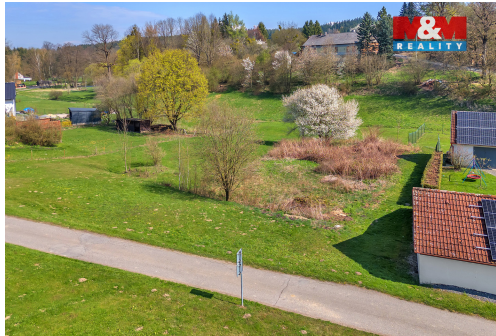

Prodej pozemku k bydlení, 803 m², Janov

56955, Janov

1 921 900 Kč
za nemovitost

Vyřizuje

Pešina Miroslav

Tel.: 800 100 446

GSM: 296 399 006

E-mail: info@mmreality.cz

Celková plocha: 803 m²

Druh pozemku: pro bydlení

Umístění objektu: klidná část obce

POPIS NEMOVITOSTI: Předmětem prodeje je pozemek určený k výstavbě o výměře 803 m² ležící v klidné lokalitě Janov u Litomyše. Příjezd je po obecní komunikaci, elektřina a plyn jsou v těsné blízkosti a voda je již zavedena na pozemku. S financováním Vám rádi pomůžou naši hypoteční specialisté. V obci Janov je veškerá občanská vybavenost. Pro více informací a domluvení prohlídky kontaktujte makléře.