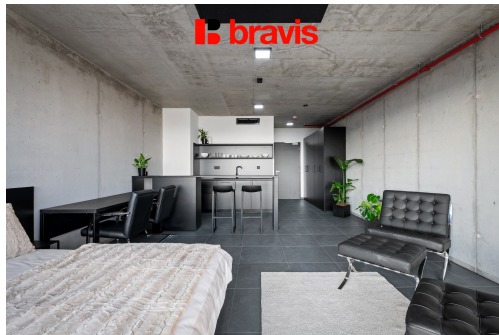

Pronájem 1+kk, Královopolská, Brno: All-in vybavení, wifi, garáž, gym

Královopolská, 61200, Brno-Žabovřesky, Brno

20 300 Kč

za měsíc

+ 4.000,- Kč náklady na
bydlení + depozit +
provize RK

Vyřizuje

Marcel Asistent

Tel.: 542 211 598

GSM: +420 778 544 773

E-mail: marcel@bravis.cz

Dispozice bytu:	1+kk	Podlaží v domě:	8
Počet podlaží v domě:	12	Celková podlahová plocha:	35 m²
Druh objektu:	smíšená	Stav objektu:	novostavba
Vlastnictví:	osobní	Energetická náročnost:	B - Velmi úsporná

POPIS NEMOVITOSTI: V právě dokončeném domě v prestižních Žabovřeskách Vám nabízíme k pronájmu limitovanou sérii 1+kk a 2+kk. Stačí si jen vybrat patro, sbalit kufr a nastěhovat se.

Tato jednotka o dispozici 1+kk a výměře 35 m² se nachází v 8. patře představuje dokonalou harmonii mezi stylem a funkcí. Interiér je navržen tak, aby vám poskytl maximální pohodlí bez nutnosti cokoli dokupovat.

Vybavení, které si zamilujete:

- Obytná část: Dominantou prostoru je ikonické křeslo Barcelona, doplněné o pohodlnou postel (160x200 cm) včetně lůžkovin. Pro vaši práci i relaxaci je připraven pracovní stůl, šatní skříň s velkým úložným prostorem a barový pult pro ranní kávu.
- Technologie a klima: O tepelnou pohodu se stará klimatizace a hliníkové žaluzie, zatímco chytrá domácnost vám usnadní každodenní rutinu.
- Plně vybavená kuchyně: Najdete zde vše od elektrické varné desky, myčky a lednice s mrazákem až po kompletní sadu nádobí a kuchyňského náčiní.
- Koupelna a relax: Moderní koupelna disponuje sprchovým koutem a minimalistickým designem.

Exkluzivní zázemí domu: