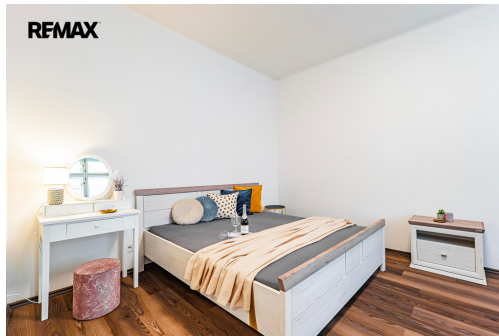

Byt 2+kk v Novém Městě

Žitná, Praha 1, Praha

24 990 Kč
za měsíc

Vyřizuje

Artem Saykin

Tel.: 603 455 857

GSM: +420 771 161 813

E-mail:

artem.saykin@re-max.cz

Dispozice bytu: 2+kk

Počet podlaží v domě: 7

Druh objektu: cihlová

Vlastnictví: osobní

Doprava: silnice

Odpad: Kanalizace

Podlaží v domě: 3

Celková podlahová plocha: 48 m²

Stav objektu: velmi dobrý

Umístění objektu: centrum obce

Voda: Vodovod

POPIS NEMOVITOSTI: Nájemné: 24.990 Kč

Poplatky: 820 Kč (1 os.)/1.240 Kč (2 os.) + elektřina (2.000 Kč)

Kauce: 2 měsíční nájmy

BEZ Provize RK

K nastěhování IHNED

Nově nabízíme útulný byt o dispozici 2+kk s komorou, o užitné ploše 48,9 m², v samotném centru Prahy na ulici Žitná. Nachází se ve 3. podlaží historického cihlového domu s výtahem. Tento objekt byl v posledních letech celkově revitalizován.

Byt je kompletně vybaven a samozřejmostí je kuchyňská linka se spotřebiči. Koupelna je zařízena sprchovým koutem, umyvadlem, otopným žebříkem a nechybí automatická pračka. Pohodlí zajistí samostatná toaleta a úložný prostor