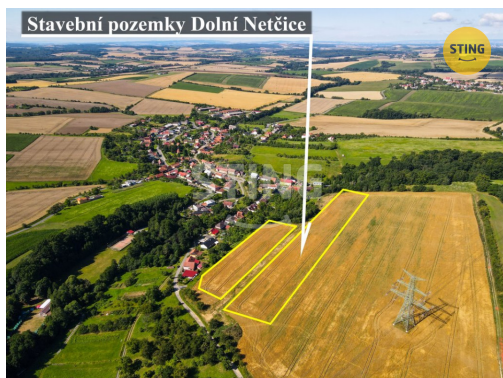

Prodej - Pozemky

číslo zakázky: 135410

Prodej stavebních pozemků v Dolní Nětčicích

Dolní Nětčice

1 150 Kč
za m²

Vyřizuje

Iveta Radilová

Tel.: 800 10 30 10

GSM: 800 10 30 10

E-mail:

zakaznický.servis@rksting.cz

Celková plocha: 1 108 m²

Druh pozemku: pro bydlení

POPIS NEMOVITOSTI: Ve výhradním zastoupení obce nabízíme k prodeji stavební pozemky v obci Dolní Nětčice (s krásným výhledem na Hostýnské vrchy).

Obec Dolní Nětčice se nachází v okrese Přerov, v Olomouckém kraji. Dolní Nětčice je ideálním místem pro ty, kteří hledají únik z ruchu města a touží po klidném prostředí, kde mohou načerpat novou energii. Obec je obklopena krásnou přírodou, která je ideální pro pěší turistiku a cykloturistiku. Blízké lesy, louky a rybníky zvou k procházkám, během kterých můžete naslouchat zpěvu ptáků a obdivovat rozmanitost místní flóry a fauny.

Detaily pozemků

* Rozměry pozemků: od 1108 m² do 1268 m²

Počet dostupných stavebních pozemků:

* 11, připravených k okamžitému prodeji

(5 pozemků prodáno)

Infrastruktura:

* pozemky budou napojeny na vodovod, elektřinu a kanalizaci (dle projektu obce Dolní Nětčice, dokončení nejpozději do konce roku 2026)