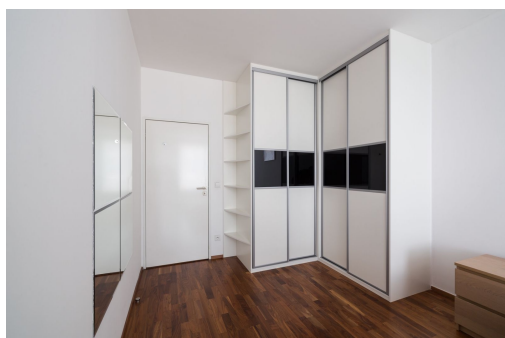

Pronájem bytu 2+kk, 56m², Praha 5 - Smíchov

Švédská, 15000, Praha 5, Praha

28 500 Kč

za měsíc

Poplatky: 3 400 Kč/měsíc

Vyřizuje

Bc. Igor Chotinskij

Tel.: +420 773654888

GSM: +420 773654888

E-mail: info@smartrelo.cz

Dispozice bytu: 2+kk

Počet podlaží v domě: 6

Druh objektu: cihlová

Vlastnictví: osobní

Doprava: vlak; MHD; autobus

Telekomunikace: Internet

Podlaží v domě: 4

Celková podlahová plocha: 56 m²

Stav objektu: novostavba

Umístění objektu: klidná část obce

Elektrina: Elektro - 230 V

Ostatní rozvody: Kabelová televize

POPIS NEMOVITOSTI: ID: SacreCoeur