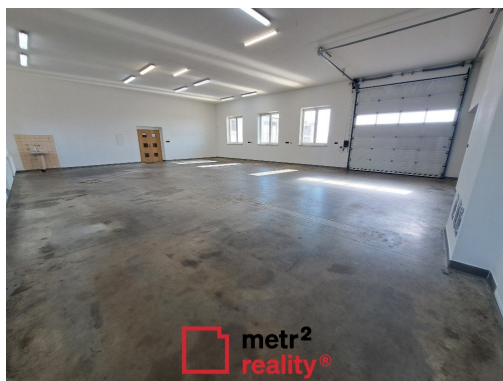

Pronájem výrobně - skladovacího prostoru, Přáslavice

78354, Přáslavice

35 000 Kč
za měsíc

Vyřizuje

Míla Vlčková, DiS.

Tel.: 585 430 430

GSM: +420 603 107 666

E-mail:

mila@metr2reality.cz

Celková plocha:	250 m²	Počet podlaží:	1
Počet míst k parkování:	5	Druh objektu:	cihlová
Stav objektu:	po rekonstrukci	Účel budovy:	Výroba
Ostatní:	Bezbarierový přístup; Parkoviště	Umístění objektu:	okraj obce
Energetická náročnost:	C - Vyhovující		

POPIS NEMOVITOSTI: Pronájem nebytového prostoru v obci Přáslavice. Jedná se o výrobně - skladovací prostory se sociálním a kancelářským zázemím o celkové výměře 250 m² a s vlastním vjezdem (v 3,5 x š 3,6), vše ve velice dobrém technickém stavu (rok výstavby 2013). Tyto prostory nejsou vhodné k využití pro účely provozu autoservisu. Prostor tvoří hlavní hala o výměře 158 m² (11,1 m x 14,2 m) s výškou stropu 4 m, dále prostor o výměře 37 m² (který lze využít jako sklad, nebo kancelář), sociální zázemí (2x wc, sprcha), kuchyňka a další samostatná místnost s možným využitím jako další kancelář, nebo sklad. Vytápění prostřednictvím plynového kotle. Součástí nájmu je i pět míst k parkování přímo před objektem. Cena je uvedena bez záloh na energie a vodu. Jistota ve výši jednoho měsíčního nájmu. K dispozici ihned.