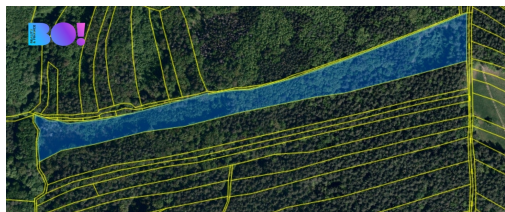

Prodej lesa, 25 807 m², Kaňovice

Kaňovice

647 000 Kč
za nemovitost

Vyřizuje

Simona Pavelková

Tel.: 725 80 80 80

GSM: +420 725 80 80 80

E-mail: info@boreality.cz

Celková plocha: 25 807 m²

Druh pozemku: les

Komunikace: neupravená

POPIS NEMOVITOSTI: Prodej lesního pozemku o výměře 25 807 m² v katastru Kaňovice u Luhačovic. Jedná se o kombinaci mladého, zdravě rostoucího lesa s dobrým potenciálem do budoucna a lesa vhodného k těžbě. Vhodný jako dlouhodobá investice i jako okamžitý výnos.

Pozemek je tvořen kombinací rovinatého terénu a mírného svahu se západní orientací.

Na části pozemku probíhá přirozená obnova porostu s výskytem listnatých dřevin, včetně dubu.

Na větší části pozemku se nachází vzrostlý porost ve stáří cca 84 let, vhodný k těžbě.

Další část lesa je ve stáří přibližně 9 let a nachází se ve fázi mladého, dobře rostoucího lesa. Porost je hustý a kompaktní.

V západní a východní části je porost místy řidší, což nabízí potenciál pro další dosadbu či individuální hospodaření dle preferencí nového vlastníka.

Dřevinná skladba je pestrá – převažuje buk a habr, místy s výskytem předrostlíků, dále jsou zastoupeny akát, borovice, smrk a jívka.

Pozemek je vhodný jak pro lesnické hospodaření, tak i jako dlouhodobá investice.

Právní přístup přes obecní pozemky. Les je volný bez pachtu.