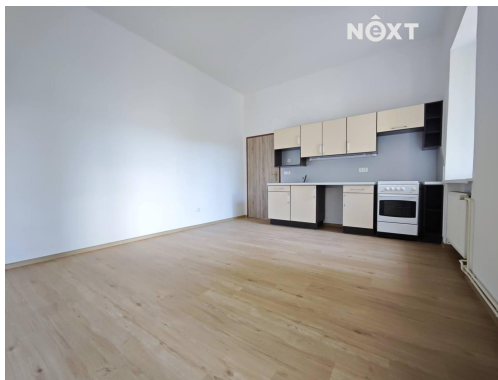

Pronájem byt 2+kk, 65m²

Poštovní, 54101, Trutnov

12 000 Kč
za měsíc

Cena uvedena bez energií a služeb. Provize RK činí 12.000,- Kč.

Vyřizuje

Jiří Jungman

GSM: +420 725 173 088

E-mail:

info@nextreality.cz

Dispozice bytu: 2+kk

Počet podlaží v domě: 3

Druh objektu: cihlová

Vlastnictví: osobní

Podlaží v domě: 2

Celková podlahová plocha: 65 m²

Stav objektu: po rekonstrukci

Energetická náročnost: G - Mimořádně nehospodárná

POPIS NEMOVITOSTI: Nabízíme pronájem bytu o dispozici 2+KK o výměře podlahové plochy cca 65 m², který se nachází ve 2. NP zděného bytového domu v centru města Trutnova. Byt se dispozičně skládá z předsíně, pokoje s kuchyňským koutem, ložnice, koupelny s WC a komory. K bytu náleží terasa (cca 15 m²). Vytápění elektrinou, denní a noční proud. Ohřev vody bojlerem. Plastová okna. Nájemné ve výši 12.000,- Kč je uvedeno bez zálohových poplatků za služby. Ty činí 700,- Kč. Elektrickou energii si každý nájemce přihlašuje na sebe, doporučená minimální záloha činí 3.000,- Kč. Rozvod internetu je v domě zajištěn, smlouvu si uzavírá s příslušným poskytovatelem každý nájemce sám (350,- Kč měsíčně). Celkové měsíční náklady činí 16.050,- Kč. Peněžitá jistota (vratná kauce) je 36.000,- Kč. Poplatek realitní kanceláři 12.000,- Kč. Celkové vstupní náklady jsou 60.700,- Kč. Doporučujeme prohlídku. Pro komunikaci uvádějte evidenční číslo zakázky N117501.