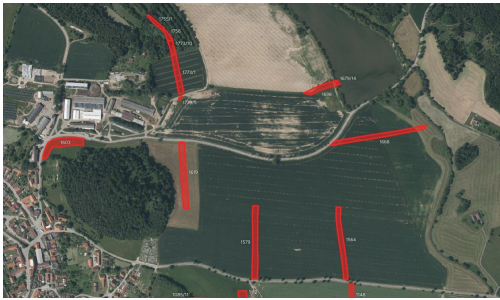

MojePole.cz

Prodej - Pozemky

číslo zakázky: 9534

Zemědělská půda, prodej, Brloh, Český Krumlov

38206, Brloh

Rezervace

Vyřizuje

Lucie Čermáková

Tel.: +420 730779166

GSM: +420 730779166

E-mail:

cermakova@mojepole.cz

Celková plocha: 126 772 m²

Druh pozemku: zemědělská

POPIS NEMOVITOSTI: V katastrálním území Brloh pod Kletí (okres Český Krumlov) nabízím k prodeji zemědělské pozemky ve výlučném vlastnictví.

Katastrální území Brloh pod Kletí, celková výměra 126 772 m²

-> parc. č. 117, 209, 316, 371, 377/1, 440, 481, 502, 564, 566, 671/9, 671/24, 682, 683, 725, 739/4, 746, 756, 791, 792, 869, 953, 960, 966, 991, 1015, 1028, 1042, 1085/11, 1085/21, 1092, 1112, 1129, 1147, 1148, 1180, 1211/1, 1230, 1275/1, 1276/1, 1305, 1306, 1308/10, 1308/18, 1564, 1579, 1603, 1619, 1668, 1679/14, 1698, 1739/5, 1755/1, 1756, 1773/1, 1773/10, 2132, 2133, 2179, 2181, 3823/18, 3823/27, 3851/22, 3851/54, 3851/84, 3851/89, 3851/91, 3851/97, 3851/119, 3851/134, 4157, 4271, 4272/5, 4795/35 a 4798/7 (LV 703)

Pro více informací mě kontaktujte. V ceně je zahrnuta provize a související právní služby. Nad rámec ceny kupující hradí pouze poplatek za návrh na vklad na katastr.

Majitel si vyhrazuje právo vybrat kupujícího na základě nabídky.