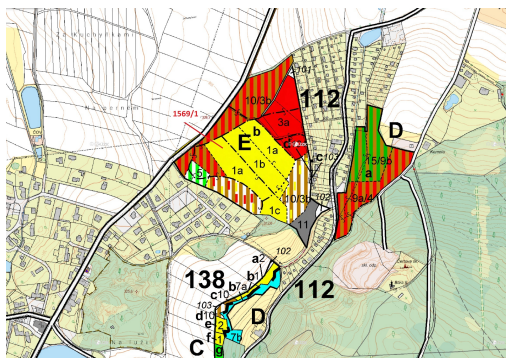

## Lesní pozemek o výměře 59 928 m<sup>2</sup>, podíl 1/1, katastrální území Chrudim, obec Chrudim, obec s rozšíře

53701, Chrudim

**1 439 000 Kč**  
za nemovitost

Vyřizuje  
**Call centrum**  
**exdrazby.cz**  
**Tel.:** +420 774 740 636  
**GSM:** +420 774 740 636  
**E-mail:**  
[dotazy@exdrazby.cz](mailto:dotazy@exdrazby.cz)

**Celková plocha:** 59 928 m<sup>2</sup>

**Druh pozemku:** les

**POPIS NEMOVITOSTI:** Lesní pozemek o výměře 59 928 m<sup>2</sup>, parcelní číslo 1569/1, podíl 1/1, katastrální území Chrudim, obec Chrudim, obec s rozšířenou působností Chrudim, okres Chrudim, Pardubický kraj.