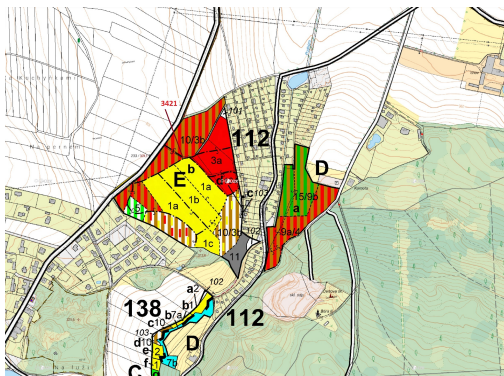

Lesní pozemek o výměře 1417 m², podíl 1/1, katastrální území Chrudim, obec Chrudim, obec s rozšířeno

53701, Chrudim

141 000 Kč
za nemovitost

Vyřizuje
Call centrum
exdražby.cz
Tel.: +420 774 740 636
GSM: +420 774 740 636
E-mail:
dotazy@exdražby.cz

Celková plocha: 1 417 m²

Druh pozemku: les

POPIS NEMOVITOSTI: Lesní pozemek o výměře 1417 m², parcelní číslo 3421, podíl 1/1, katastrální území Chrudim, obec Chrudim, obec s rozšířenou působností Chrudim, okres Chrudim, Pardubický kraj.