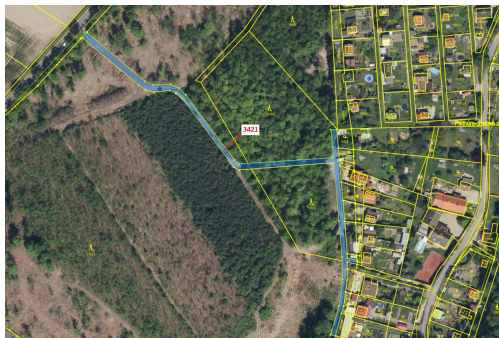

Lesní pozemek o výměře 1417 m², podíl 1/1, katastrální území Chrudim, obec Chrudim, obec s rozšířeno

53701, Chrudim

141 000 Kč
za nemovitost

Vyřizuje
Call centrum
exdražby.cz
Tel.: +420 774 740 636
GSM: +420 774 740 636
E-mail:
dotazy@exdražby.cz

Celková plocha: 1 417 m²

Druh pozemku: les

POPIS NEMOVITOSTI: Lesní pozemek o výměře 1417 m², parcelní číslo 3421, podíl 1/1, katastrální území Chrudim, obec Chrudim, obec s rozšířenou působností Chrudim, okres Chrudim, Pardubický kraj.