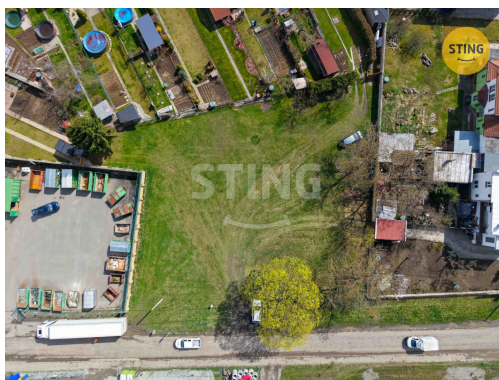

Prodej - Pozemky

číslo zakázky: 135297

Prodej stavebních pozemků Chropyně

Nádražní, Chropyně

1 487 Kč
za m²

Vyřizuje

Robert Ovčáčík

Tel.: 800 10 30 10

GSM: 800 10 30 10

E-mail:

zakaznický.servis@rksting.cz

Celková plocha:	1 651 m²	Druh pozemku:	pro bydlení
Inženýrské sítě:	vodovod; plyn; elektřina	Charakter okolní zástavby:	obytná
Umístění objektu:	okraj obce	Doprava:	vlak; silnice; autobus
Komunikace:	betonová	Občanská vybavenost:	Škola; Školka; Zdravotnická zařízení; Pošta; Kompletní síť obchodů a služeb

POPIS NEMOVITOSTI: K prodeji pozemky parcela číslo 610/49 - ostatní plocha, parcela číslo 610/50 - ostatní plocha, parcela číslo 610/51 - ostatní plocha a parcela číslo 610/1 - ostatní plocha, tvořící jeden ucelený celek o ploše 1 651 m² a rozměru cca 40 m x 37 m.

Dle platného územního plánu zasahují do oblasti k bydlení pro rodinné domy.

Je možné je napojit na elektřinu (instalovány elektroměrové rozvaděče), plyn a vodovod. Do konce května 2026 nabízíme prostřednictvím našeho partnera úrokové sazby od 4,79 % p.a. Více informací Vám sdělí náš specialista na prohlídce.