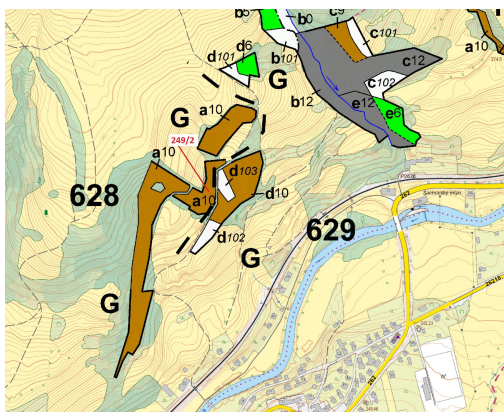

Lesní pozemek o výměře 4192 m², podíl 1/1, katastrální území Starý Šachov, obec Starý Šachov, obec s

40723, Starý Šachov

206 000 Kč
za nemovitost

Vyřizuje
Call centrum
exdrazby.cz
Tel.: +420 774 740 636
GSM: +420 774 740 636
E-mail:
dotazy@exdrazby.cz

Celková plocha: 4 192 m²

Druh pozemku: les

POPIS NEMOVITOSTI: Lesní pozemek o výměře 4192 m², parcelní číslo 249/2, podíl 1/1, katastrální území Starý Šachov, obec Starý Šachov, obec s rozšířenou působností Děčín, okres Děčín, Ústecký kraj.