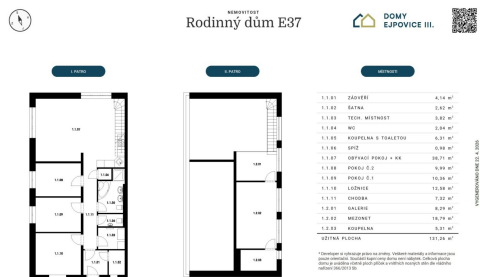

Vyřizuje
Zákaznická Linka
Tel.: 800100164
GSM: +420 800 100 164
E-mail:
realityspolu@bcas.cz

800 100 164
Broker Consulting

Poloha objektu:	řadový
Stav objektu:	projekt
Typ domu:	patrový
Plocha parcely:	427 m²
Energetická náročnost:	A - Mimořádně úsporná

Druh objektu:	cihlová
Počet podlaží v objektu:	2
Užitná plocha:	131 m²
Umístění objektu:	okraj obce

POPIS NEMOVITOSTI: Exkluzivně nabízíme k prodeji rodinný dům o dispozici 5+kk na pozemku o celkové výměře 427 m² v obci Ejpvovice. Patrový dům o užitné ploše 131,26 m² představuje nadčasový standard bydlení a to zejména díky použitým materiálům a technologiím.

Dům E37 z projektu Domy Ejpvovice je členěn v přízemí na vstupní chodbu s šatním prostorem, technickou místnost, koupelnu s vanou i sprchovým koutem a toaletou; samostatné WC, ložnici, dva neprůchozí pokoje, obývací pokoj s kuchyňským koutem a spíž. Obývacímu prostoru dominují francouzská okna se vstupem na zahradu. V patře se nachází vstupní galerie, pokoj, koupelna se sprchovým koutem a toaletou.

Architektonicky výrazná novostavba díky své poloze nabídne klidné bydlení, ideální nejen pro rodiny s dětmi. Energetickým úsporám a nízkým nákladům na provoz domu pomohou okna s izolačními trojskly, zateplení obvodových stěn a mnoho dalšího. Aktivní rekuperace Nilan zajistí ohřev vody a vytápění s účinným větráním, chlazením a dotápěním. V ceně domu je také inteligentní ovládání podlahového teplovodního vytápění a předokenních žaluzií chytrou domácností Loxone.

Rodinný dům se nachází ve východní části Ejpvovic, v blízkosti Ejpvického jezera, přičemž dopravní komunikace je