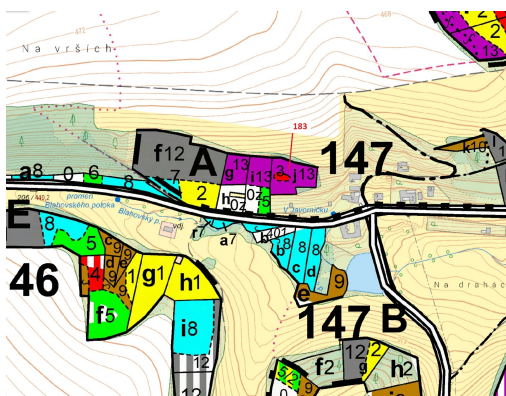

Lesní pozemek o výměře 2475 m², podíl 1/1, katastrální území Javorníček, obec Libecina, obec s rozší

56601, Libecina

60 000 Kč
za nemovitost

Vyřizuje

Call centrum

exdrazby.cz

Tel.: +420 774 740 636

GSM: +420 774 740 636

E-mail:

dotazy@exdrazby.cz

Celková plocha: 2 475 m²

Druh pozemku: les

POPIS NEMOVITOSTI: Lesní pozemek o výměře 2475 m², parcelní číslo 183, podíl 1/1, katastrální území Javorníček, obec Libecina, obec s rozšířenou působností Vysoké Mýto, okres Ústí nad Orlicí, Pardubický kraj. Po těžbě.