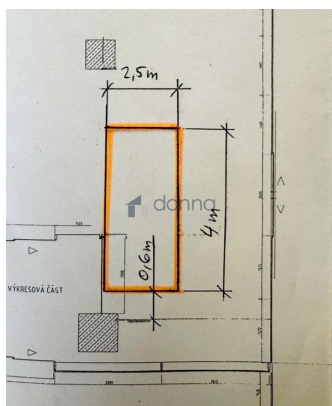

Pronájem obchodního prostoru 10 m² Na Poříčí Praha 1 - Nové Město

Na Poříčí, Praha 1, Praha

41 000 Kč
za měsíc

Plus služby
315,-Kč/m2/měsíc, plus
spotřeba vody a elektřiny,
plus DPH, plus provize RK

Vyřizuje

Oksana Turri

Tel.: 603 392 747

GSM: 603 392 747

E-mail:

turri@donnareality.cz

Zastavěná plocha: 10 m²

Počet podlaží v domě: 1

Stav objektu: velmi dobrý

Energetická náročnost: G - Mimořádně
nehospodárná

Užitná plocha: 10 m²

Druh objektu: montovaná

Typ zařízení: Restaurace

POPIS NEMOVITOSTI: Nabízíme pronájem gastro prostoru o celkové ploše 10 m², v nákupní galerii, na lukrativní adrese v ulici Na Poříčí, Praha 1 - Nové Město.

Jedná se o jednotku v přízemí hned vedle vchodu do nákupní galerie, s obrovskou průchodností zákazníků. Prostor lze využít pro takeaway fast food apod. Obchodní centrum zůstává klíčovou nákupní destinací v Praze s vysokou návštěvností. Díky poloze máte vše na dosah ruky, linky metra Náměstí Republiky, Florenc jsou od budovy vzdáleny pouze několik desítek metrů. V okolí najdete veškerou občanskou vybavenost. Prostory jsou dostupné ihned k pronájmu.