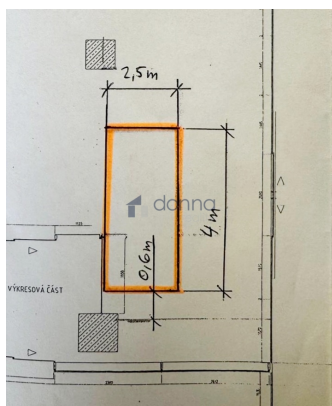

Pronájem obchodního prostoru 10 m² Na Poříčí Praha 1 - Nové Město

Na Poříčí, Praha 1, Praha

41 000 Kč
za měsíc

Plus služby
315,-Kč/m2/měsíc, plus
spotřeba vody a elektřiny,
plus DPH

Vyřizuje

Oksana Turri

Tel.: 603 392 747

GSM: 603 392 747

E-mail:

turri@donnareality.cz

Zastavěná plocha: 10 m²

Počet podlaží v domě: 1

Stav objektu: velmi dobrý

Energetická náročnost: G - Mimořádně
nehospodárná

Užitná plocha: 10 m²

Druh objektu: montovaná

Typ zařízení: Restaurace

POPIS NEMOVITOSTI: Nabízíme pronájem gastro prostoru o celkové ploše 10 m², v nákupní galerii, na lukrativní adrese v ulici Na Poříčí, Praha 1 - Nové Město.

Jedná se o jednotku v přízemí hned vedle vchodu do nákupní galerie, s obrovskou průchodností zákazníků. Prostor lze využít pro takeaway fast food apod. Obchodní centrum zůstává klíčovou nákupní destinací v Praze s vysokou návštěvností. Díky poloze máte vše na dosah ruky, linky metra Náměstí Republiky, Florenc jsou od budovy vzdáleny pouze několik desítek metrů. V okolí najdete veškerou občanskou vybavenost. Prostory jsou dostupné k pronájmu od 15.5.2026