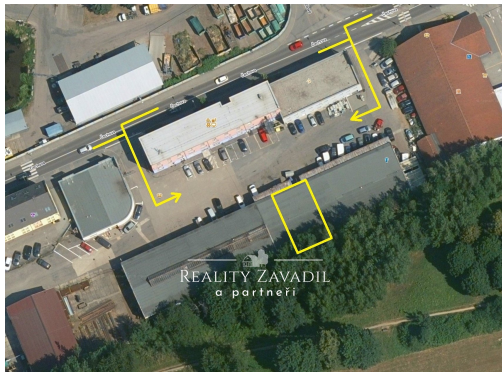

Pronájem skladu 215 m², Benešov

Čechova, 25601, Benešov

20 000 Kč
za měsíc

Vyřizuje

Josef Hrdina

Tel.: 608 830 876

GSM: +420 602 116 886

E-mail:

hrdina@realityzavadiil.cz

Celková plocha:	215 m²	Počet podlaží:	1
Počet míst k parkování:	3	Druh objektu:	cihlová
Stav objektu:	dobrý	Účel budovy:	Sklad
Plocha skladů:	215 m²	Ostatní:	Bezbarierový přístup; Parkoviště
Umístění objektu:	rušná část obce	Doprava:	vlak; silnice; MHD; autobus
Elektřina:	Elektro - 120 V; Elektro - 230 V; Elektro - 400 V	Voda:	Vodovod
Topení:	Jiné	Odpad:	Kanalizace
Energetická náročnost:	G - Mimořádně nevhodná		

POPIS NEMOVITOSTI: Nabízíme tento sklad k pronájmu v lokalitě ulice Čechova v Benešově. Nabízí užitnou plochu 215 m² a udržovaný stav objektu. Skladovací prostor se nachází ve vnitrobloku komerčního areálu s možností parkování přímo u rampy skladu, která je vysoká 105 cm. Vnitřní rozměry skladu jsou 11,7 x 18,3 m. Výška stropu 4,5 m (v místě středového překladu střechy 3,5 m). Rozměry vrat V x Š: 2,4 x 2,3 m. Více informací u makléře.