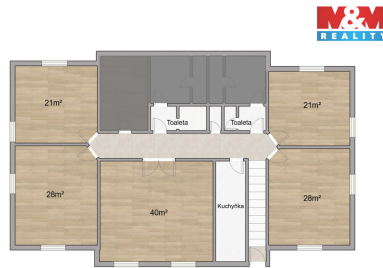

Pronájem kancel. prostoru, 138 m², Domažlice, ul. Masarykova

Masarykova, 34401, Domažlice

16 900 Kč
za měsíc