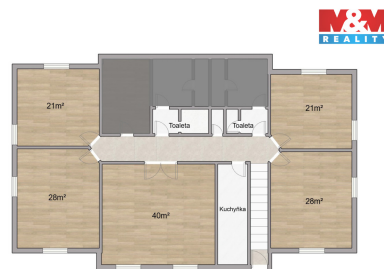

Pronájem kancel. prostoru, 138 m², Domažlice, ul. Masarykova

Masarykova, 34401, Domažlice

16 900 Kč

za měsíc