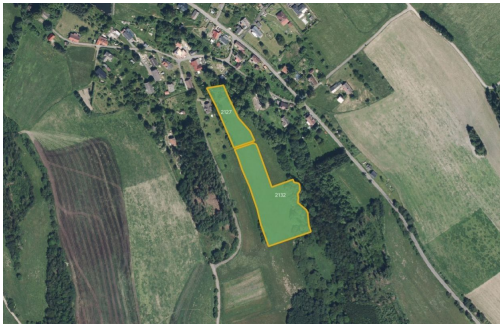

MojePole.cz

Prodej - Pozemky

číslo zakázky: 9535

Louka, prodej, Jílové u Držkova, Jablonec nad Nisou

46822, Jílové u Držkova

Rezervace

Vyřizuje

Lukáš Czéhmaster

Tel.: +420 730779168

GSM: +420 730779168

E-mail:

czehmaster@mojepole.cz

Celková plocha: 3 303 m²

Druh pozemku:

trvalý travní porost

POPIS NEMOVITOSTI: V katastrálním území Jílové u Držkova (Jílové u Držkova, okres Jablonec nad Nisou) nabízím k prodeji vlastnictví na zemědělských pozemcích.

Katastrální území Jílové u Držkova

-> parc. č. 2127, 2132 (LV 303)

-> celková výměra 13 212 m²

-> výměra určená k prodeji 3 303 m²

Pro více informací mě kontaktujte. V ceně je zahrnuta provize a související právní služby. Nad rámec ceny kupující hradí pouze poplatek za návrh na vklad na katastr.

Majitel si vyhrazuje právo vybrat kupujícího na základě nabídky.