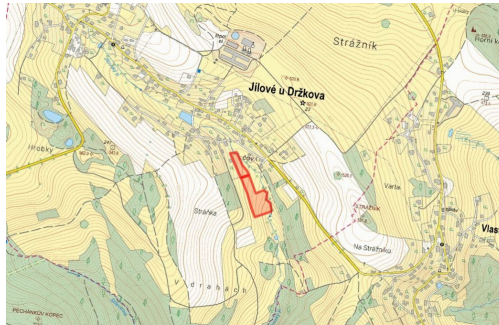

MojePole.cz

Prodej - Pozemky

číslo zakázky: 9535

Louka, prodej, Jílové u Držkova, Jablonec nad Nisou

46822, Jílové u Držkova

Rezervace

Vyřizuje

Lukáš Czéhmaster

Tel.: +420 730779168

GSM: +420 730779168

E-mail:

czehmaster@mojepole.cz

Celková plocha: 3 303 m²

Druh pozemku:

trvalý travní porost

POPIS NEMOVITOSTI: V katastrálním území Jílové u Držkova (Jílové u Držkova, okres Jablonec nad Nisou) nabízím k prodeji vlastnictví na zemědělských pozemcích.

Katastrální území Jílové u Držkova

-> parc. č. 2127, 2132 (LV 303)

-> celková výměra 13 212 m²

-> výměra určená k prodeji 3 303 m²

Pro více informací mě kontaktujte. V ceně je zahrnuta provize a související právní služby. Nad rámec ceny kupující hradí pouze poplatek za návrh na vklad na katastr.

Majitel si vyhrazuje právo vybrat kupujícího na základě nabídky.