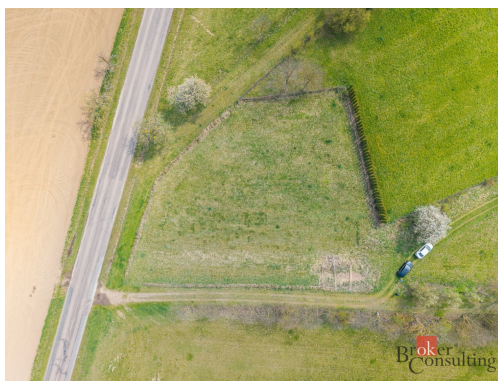

Prodej, pozemky/bydlení, 1612 m², Svinčany, Pardubice [ID 83783]

Svinčany

1 690 000 Kč
za nemovitost

Vyřizuje

Zákaznická Linka

Tel.: 800100164

GSM: +420 800 100 164

E-mail:

realityspolu@bcas.cz

Celková plocha:

1 612 m²

Druh pozemku:

pro bydlení

POPIS NEMOVITOSTI: Nabízíme k prodeji pozemek o výměře 1 612 m² v Pardubickém kraji, v klidné části obce Svinčany, s plánovanou změnou z plochy zemědělské na stavební pozemek. Více informací u makléře. Pozemek se nachází v příjemném prostředí na okraji Železných hor, které nabízí ideální podmínky pro procházky, sport i odpočinek v přírodě.

Inženýrské sítě jsou v dosahu - přípojky vody, kanalizace a elektřiny se nachází přibližně 150 m od pozemku, plyn je k dispozici u přilehlé komunikace. Parcela má číslo 198/1.

Výborná dostupnost: pouhé 4 km od Heřmanův Městec, kde naleznete kompletní občanskou vybavenost (škola, školka, obchody, služby), a přibližně 20 minut jízdy do Pardubice i Chrudim.

Tento pozemek je ideální především pro ty, kteří hledají klidné místo pro rodinné bydlení do budoucna, s dostatkem soukromí, ale zároveň v rozumné dojezdové vzdálenosti od města a veškeré vybavenosti.