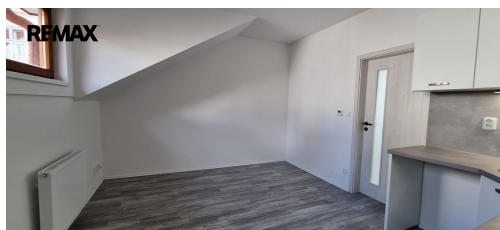

Pronájem bytu 1+1 46m²

Zelenářská, Znojmo

9 000 Kč

za měsíc

+ energie a služby
4000,-Kč

Vyřizuje

Drahomíra Zlatušková

GSM: +420725082946

E-mail:

drahomira.zlatuskova@re-max.cz

Dispozice bytu:	1+1	Podlaží v domě:	2
Počet podlaží v domě:	2	Celková podlahová plocha:	46 m²
Druh objektu:	smíšená	Stav objektu:	velmi dobrý
Vlastnictví:	osobní	Umístění objektu:	centrum obce
Plyn:	Plynovod	Odpad:	Kanalizace
Energetická náročnost:	G - Mimořádně nevhodná		

POPIS NEMOVITOSTI: Se souhlasem majitele Vám nabízíme k pronájmu pěkný byt o dispozici 1+1, který se nachází ve II. NP cihlového domu přímo v historické části města Znojma.

Byt se nachází v uzavřeném prostoru dvorního traktu, což skýtá klid a úplné soukromí. Okna bytu jsou situována na východ i západ. Koupelna se sprchovým koutem a samostatné WC. Topení a ohřev vody zajišťuje el. kotel. Možnost využití i společných prostorů k uložení věcí (kolo, kočárek..atd.)

Nájemné za bytovou jednotku je ve výši 9000Kč/měs. + inkaso formou záloh ve výši 4000Kč/m. (voda, el., internet) Dále majitel požaduje kauci 20.000Kč + provize RK

Zvažte naši nabídku bydlet přímo v centru dění města Znojma. Veškerá občanská vybavenost v blízkosti. Byt je ihned k nastěhování. Pronajímatel si vyhrazuje právo vybrat nájemce na základě jím zvolených kritérií.