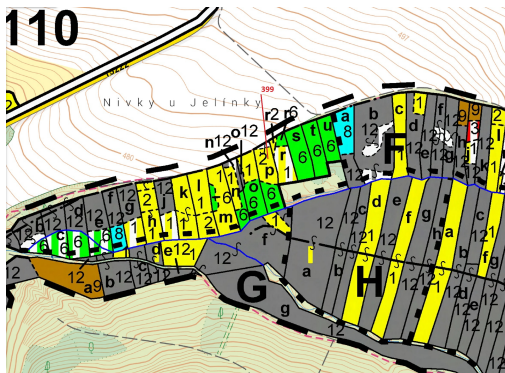

Lesní pozemek o výměře 2054 m², podíl 1/1, katastrální území Chotěbudice, obec Chotěbudice, obec s r

67531, Chotěbudice

44 000 Kč
za nemovitost

Vyřizuje
Call centrum
exdrazby.cz
Tel.: +420 774 740 636
GSM: +420 774 740 636
E-mail:
dotazy@exdrazby.cz

Celková plocha: 2 054 m²

Druh pozemku: les

POPIS NEMOVITOSTI: Lesní pozemek o výměře 2054 m², parcelní číslo 399, podíl 1/1, katastrální území Chotěbudice, obec Chotěbudice, obec s rozšířenou působností Moravské Budějovice, okres Třebíč, Kraj Vysočina.