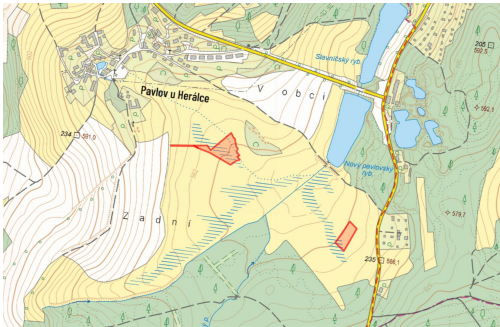

MojePole.cz

Prodej - Pozemky

číslo zakázky: 9509

Louka, prodej, Pavlov u Herálce, Herálec, Havlíčkův Brod

58255, Herálec

326 382 Kč
za nemovitost

Vyřizuje

Veronika Vencová

Tel.: +420 730779920

GSM: +420 730779920

E-mail:

vencova@mojepole.cz

Celková plocha: 7 771 m²

Druh pozemku: trvalý travní porost

POPIS NEMOVITOSTI: V katastrálním území Pavlov u Herálce (Herálec, okres Havlíčkův Brod) nabízím k prodeji vlastnictví na zemědělských pozemcích.

Katastrální území Pavlov u Herálce

-> parc. č. 456, 496 (LV 193)

-> celková výměra 7 674 m²

-> výměra určená k prodeji 7 674 m²

Katastrální území Pavlov u Herálce

-> parc. č. 458/4 (LV 44)

-> celková výměra 194 m²

-> výměra určená k prodeji 97 m²

Pro více informací mě kontaktujte. V ceně je zahrnuta provize a související právní služby. Nad rámec ceny kupující hradí pouze poplatek za návrh na vklad na katastr.

Majitel si vyhrazuje právo vybrat kupujícího na základě nabídky.