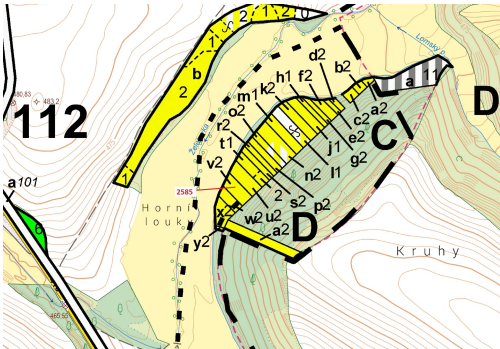

Lesní pozemek o výměře 774 m², podíl 1/1, katastrální území Chotěbudice, obec Chotěbudice, obec s ro

67531, Chotěbudice

17 000 Kč
za nemovitost

Vyřizuje
Call centrum
exdrazby.cz
Tel.: +420 774 740 636
GSM: +420 774 740 636
E-mail:
dotazy@exdrazby.cz

Celková plocha: 774 m²

Druh pozemku: les

POPIS NEMOVITOSTI: Lesní pozemek o výměře 774 m², parcelní číslo 2585, podíl 1/1, katastrální území Chotěbudice, obec Chotěbudice, obec s rozšířenou působností Moravské Budějovice, okres Třebíč, Kraj Vysočina.