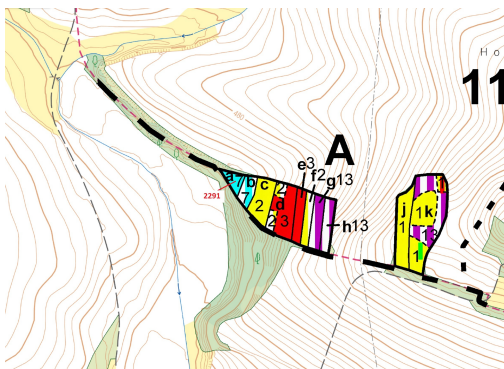

Lesní pozemek o výměře 529 m², podíl 1/1, katastrální území Chotěbudice, obec Chotěbudice, obec s ro

67531, Chotěbudice

15 000 Kč
za nemovitost

Vyřizuje
Call centrum
exdražby.cz
Tel.: +420 774 740 636
GSM: +420 774 740 636
E-mail:
dotazy@exdražby.cz

Celková plocha: 529 m²

Druh pozemku: les

POPIS NEMOVITOSTI: Lesní pozemek o výměře 529 m², parcelní číslo 2291, podíl 1/1, katastrální území Chotěbudice, obec Chotěbudice, obec s rozšířenou působností Moravské Budějovice, okres Třebíč, Kraj Vysočina.