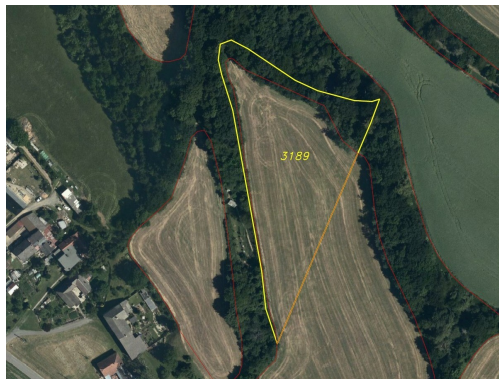

Pozemek o velikosti 9269m², Linhartice

57101, Linhartice

**91 700 Kč**
za nemovitost

Vyřizuje

Call centrum
exdrazby.cz**Tel.:** +420 774 740 636**GSM:** +420 774 740 636**E-mail:**dotazy@exdrazby.cz**Celková plocha:** 9 269 m²**Druh pozemku:** trvalý travní porost

POPIS NEMOVITOSTI: Předmětem dražby je pozemek o výměře 9 269 m² u obce Linhartice. Pozemek je situován východně od intravilánu obce. V katastru nemovitostí je veden jako trvalý travní porost. Obec Linhartice se nachází v okrese Svitavy v Pardubickém kraji. Leží v malebném údolí řeky Třebůvky v těsné blízkosti města Moravská Třebová. Na nedalekém vrchu Pastvisko stojí ve výšce 516 m rozhledna Pastýřka. Stavba poskytuje výhledy na Orlické hory, Jeseníky či masiv Králického Sněžníku. Název katastrálního území je též Linhartice. V případě zájmu nás neváhejte kontaktovat. Je vhodné, aby se dražitelé dojeví osobně na pozemek podívat a řádně se s ním seznámili.