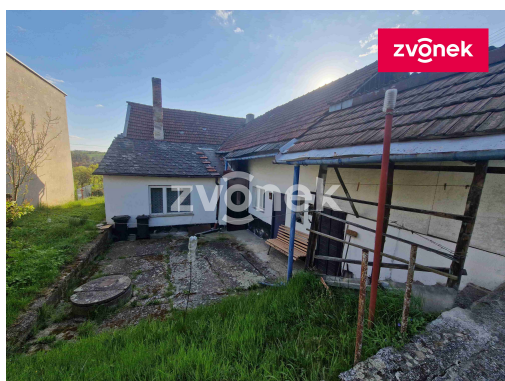

Prodej rodinného domu 3+1 v obci Jalubí.

68705, Jalubí

1 595 000 Kč
za nemovitost

včetně provize, včetně právního servisu, další pozn.:Cena včetně provize RK a kompletního právního servisu.

Vyřizuje

Jiří Tomaňa

Tel.: +420577200100

GSM: +420603246680

E-mail:

agentura@zvonek.cz

Poloha objektu:	samostatný	Druh objektu:	smíšená
Stav objektu:	před rekonstrukcí	Počet podlaží v objektu:	1
Typ domu:	přízemní	Zastavěná plocha:	125 m²
Užitná plocha:	125 m²	Plocha parcely:	883 m²
Doprava:	dálnice; MHD; autobus	Komunikace:	asfaltová
Občanská vybavenost:	Škola; Školka; Zdravotnická zařízení; Pošta	Elektrina:	Elektro - 230 V; Elektro - 380 V; Elektro - 400 V
Voda:	Místní zdroj vody; Vodovod; Rozvod studené a teplé vody	Plyn:	Plynovod
Topení:	Lokální - plynové; Ústřední - plynové	Odpad:	Kanalizace
Energetická náročnost:	G - Mimořádně nehospodárná		

POPIS NEMOVITOSTI: Nabízíme exkluzivně k prodeji samostatně stojící rodinný dům 3+1 v obci Jalubí. Dispozice domu: vstupní chodba dělí dům na pravou a levou část. Z chodby je vstup do kuchyně, a následně do obývací pokoje. Na druhé straně chodby se nachází průchozí pokoj a ložnice, komora. Z chodby je vstup na dvorek za domem z něhož...