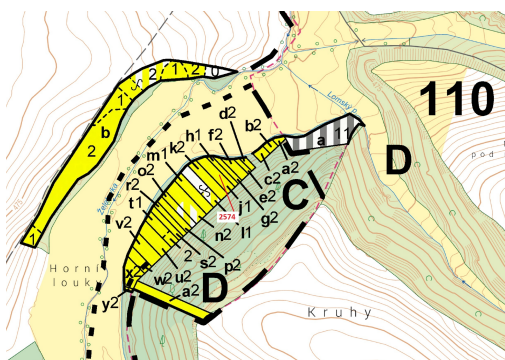

Lesní pozemek o výměře 782 m², podíl 1/1, katastrální území Chotěbudice, obec Chotěbudice, obec s ro

67531, Chotěbudice

16 000 Kč
za nemovitost

Vyřizuje
Call centrum
exdražby.cz
Tel.: +420 774 740 636
GSM: +420 774 740 636
E-mail:
dotazy@exdražby.cz

Celková plocha: 782 m²

Druh pozemku: les

POPIS NEMOVITOSTI: Lesní pozemek o výměře 782 m², parcelní číslo 2574, podíl 1/1, katastrální území Chotěbudice, obec Chotěbudice, obec s rozšířenou působností Moravské Budějovice, okres Třebíč, Kraj Vysočina.