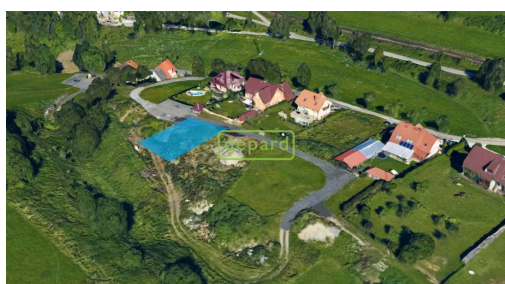

Prodej stavebního pozemku učeného k výstavbě RD o rozloze 761 m² v Českém Krumlově - Domoradice

Český Krumlov

3 750 000 Kč
za nemovitost

Vyřizuje
Zdeněk Tománek
Tel.: 386 352 295
GSM: +420 608 972 372
E-mail:
zdenek.tomanek@gpre.cz

Celková plocha: 761 m²

Inženýrské sítě: vodovod; elektřina

Komunikace: asfaltová

Druh pozemku: pro bydlení

Umístění objektu: klidná část obce

POPIS NEMOVITOSTI: Nabízíme exkluzivně k prodeji stavební pozemek o rozloze 761 m² v atraktivní lokalitě Českého Krumlova v části Domoradice. Pozemek je rovinatý a je určen k výstavbě rodinného domu, díky svému umístění v klidné části obce nabízí bydlení v blízkosti přírody a zároveň výbornou dostupnost do centra města a nákupní zóny. Elektřina a obecní vodovod je na hranici pozemku. Pro více informací a případnou prohlídku nás kontaktujte.

V SOUČASNÉ DOBĚ PROBÍHÁ V OBLASTI NAPOJENÍ NA MĚSTSKÝ VODOVOD.