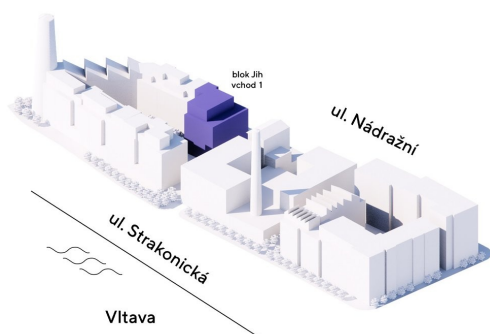

Dispozice bytu:	3+kk	Podlaží v domě:	6
Počet podlaží v domě:	7	Celková podlahová plocha:	89 m²
Druh objektu:	cihlová	Stav objektu:	velmi dobrý
Vlastnictví:	osobní	Lodžie:	6 m²
Doprava:	vlak; dálnice; silnice; MHD; autobus	Energetická náročnost:	A - Mimořádně úsporná

POPIS NEMOVITOSTI: Poslední příležitost k bydlení v nové ikoně metropole: Projekt LIHOVAR Smíchov

Využijte poslední šanci získat bydlení v projektu Lihovar, který definuje novou tvář Prahy. Třetí a závěrečná etapa výjimečného projektu uzavírá vznik moderní čtvrti, kde se industriální dědictví citlivě snoubí s progresivní architekturou.

Lokalita se mění v městský prostor plný obchodů, služeb a unikátních kulinařských zážitků v rozsáhlém food courtu. Strategickou hodnotu a rostoucí potenciál místa podtrhuje nový Dvorecký most propojující Smíchov s Podolím a probíhající modernizace Smíchovského nádraží. Předpokládaný termín dokončení je plánován na 3Q/2027.

Mimořádně úsporný provoz v energetické třídě A zajišťují špičkové technologie: rekuperace, stropní chlazení, exteriérové žaluzie či izolační trojskla. Vše je řízeno chytrým systémem Loxone, který zajišťuje příjemné a úsporné bydlení v každém ročním období.