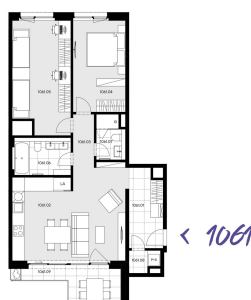

GSM: +420 771 516 501

E-mail: prodej@trigema.cz

Dispozice bytu:	3+kk	Podlaží v domě:	6
Počet podlaží v domě:	7	Celková podlahová plocha:	89 m ²
Druh objektu:	cihlová	Stav objektu:	velmi dobrý
Vlastnictví:	osobní	Lodžie:	6 m ²
Doprava:	vlak; dálnice; silnice; MHD; autobus	Energetická náročnost:	A - Mimořádně úsporná

Exkluzivní 3+kk s lodžii

Byt č. 1061 o dispozici 3+kk a celkové podlahové ploše 89,90 m² se nachází v 6. nadzemním podlaží. Ložnice jsou situovány na západní stranu, zatímco obývací pokoj s kuchyňským koutem o výměře 29,80 m² je orientován na východ do klidného vnitrobloku. Tato hlavní obytná část je přímo propojena s lodžii o rozloze 6,80 m².