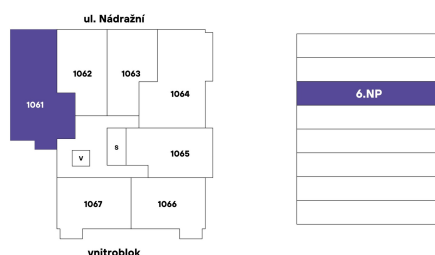

Projekt LIHOVAR Smíchov: Exkluzivní 3+kk s lodžii (Byt č.1061 - 89,9 m²)

Nádražní, Praha 5, Praha

17 830 000 Kč

 za nemovitost

 Včetně DPH a poplatků.
 Cena nezahrnuje sklep a parkovací stání.

Vyřizuje

Grunclová Andrea
Tel.: +420 737 283 300

GSM: +420 771 516 501

E-mail: prodej@trigema.cz

Dispozice bytu:	3+kk	Podlaží v domě:	6
Počet podlaží v domě:	7	Celková podlahová plocha:	89 m ²
Druh objektu:	cihlová	Stav objektu:	velmi dobrý
Vlastnictví:	osobní	Lodžie:	6 m ²
Doprava:	vlak; dálnice; silnice; MHD; autobus	Energetická náročnost:	A - Mimořádně úsporná