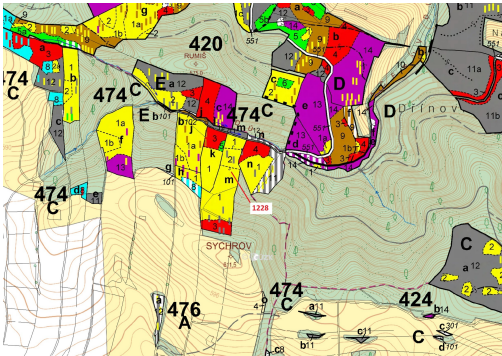

Lesní pozemek o výměře 10 403 m², podíl 1/1, katastrální území Horní Studénky, obec Horní Studénky,

78901, Horní Studénky

198 000 Kč
za nemovitost

Vyřizuje

Call centrum

exdrazby.cz

Tel.: +420 774 740 636

GSM: +420 774 740 636

E-mail:

dotazy@exdrazby.cz

Celková plocha: 10 403 m²

Druh pozemku: les

POPIS NEMOVITOSTI: Lesní pozemek o výměře 10 403 m², parcelní číslo 1228, podíl 1/1, katastrální území Horní Studénky, obec Horní Studénky, obec s rozšířenou působností Zábřeh, okres Šumperk, Olomoucký kraj.