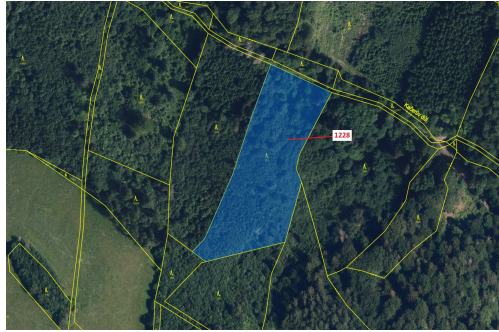

Lesní pozemek o výměře 10 403 m², podíl 1/1, katastrální území Horní Studénky, obec Horní Studénky,

78901, Horní Studénky

198 000 Kč
za nemovitost

Vyřizuje

Call centrum

exdrazby.cz

Tel.: +420 774 740 636

GSM: +420 774 740 636

E-mail:

dotazy@exdrazby.cz

Celková plocha: 10 403 m²

Druh pozemku: les

POPIS NEMOVITOSTI: Lesní pozemek o výměře 10 403 m², parcelní číslo 1228, podíl 1/1, katastrální území Horní Studénky, obec Horní Studénky, obec s rozšířenou působností Zábřeh, okres Šumperk, Olomoucký kraj.