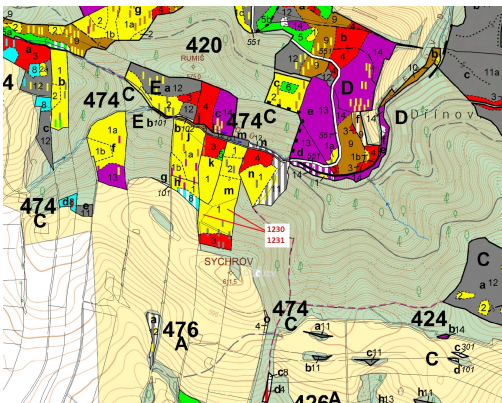

## Lesní pozemek o výměře 7904 m<sup>2</sup>, podíl 1/1, katastrální území Horní Studénky, obec Horní Studénky, ob

78901, Horní Studénky

**151 000 Kč**  
za nemovitost

Vyřizuje

**Call centrum**

**exdrazby.cz**

**Tel.:** +420 774 740 636

**GSM:** +420 774 740 636

**E-mail:**

[dotazy@exdrazby.cz](mailto:dotazy@exdrazby.cz)

**Celková plocha:** 7 904 m<sup>2</sup>

**Druh pozemku:** les

**POPIS NEMOVITOSTI:** Lesní pozemek o výměře 7904 m<sup>2</sup>, parcelní čísla 1230, 1231, podíl 1/1, katastrální území Horní Studénky, obec Horní Studénky, obec s rozšířenou působností Zábřeh, okres Šumperk, Olomoucký kraj.