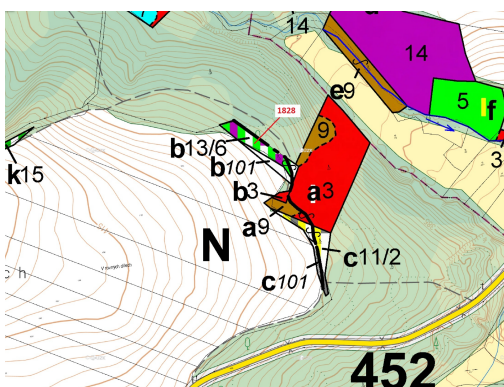

## Lesní pozemek o výměře 1841 m<sup>2</sup>, podíl 1/1, katastrální území Chotýšany, obec Chotýšany, obec s rozší

25728, Chotýšany

**45 000 Kč**  
za nemovitost

Vyřizuje  
**Call centrum**  
**exdrazby.cz**  
**Tel.:** +420 774 740 636  
**GSM:** +420 774 740 636  
**E-mail:**  
[dotazy@exdrazby.cz](mailto:dotazy@exdrazby.cz)

**Celková plocha:** 1 841 m<sup>2</sup>

**Druh pozemku:** les

**POPIS NEMOVITOSTI:** Lesní pozemek o výměře 1841 m<sup>2</sup>, parcelní číslo 1828, podíl 1/1, katastrální území Chotýšany, obec Chotýšany, obec s rozšířenou působností Benešov, okres Benešov, Středočeský kraj. Po těžbě.