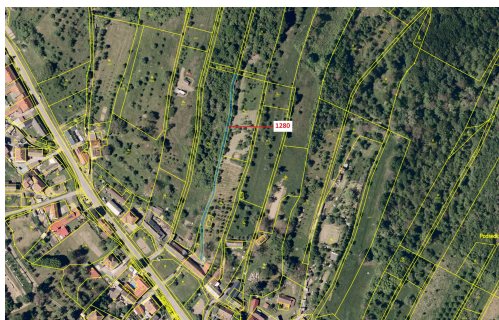

## Ostatní plocha o výměře 461 m<sup>2</sup>, podíl 1/1, katastrální území Jankovice u Uherského Hradiště, obec Ja

687, Jankovice

**46 000 Kč**  
za nemovitost

Vyřizuje  
**Call centrum**  
**exdrazby.cz**  
**Tel.:** +420 774 740 636  
**GSM:** +420 774 740 636  
**E-mail:**  
[dotazy@exdrazby.cz](mailto:dotazy@exdrazby.cz)

**Celková plocha:** 461 m<sup>2</sup>

**Druh pozemku:** ostatní

**POPIS NEMOVITOSTI:** Ostatní plocha o výměře 461 m<sup>2</sup>, parcelní číslo 1280, podíl 1/1, katastrální území Jankovice u Uherského Hradiště, obec Jankovice, obec s rozšířenou působností Uherské Hradiště, okres Uherské Hradiště, Zlínský kraj.