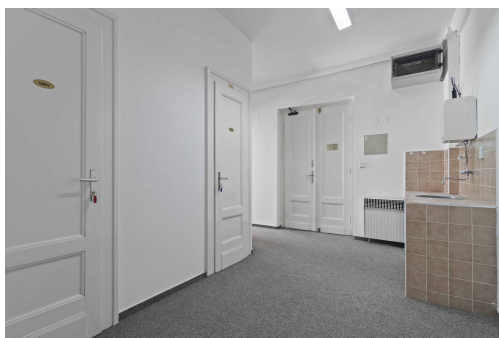

Pronájem kanceláře 26 m², Praha - Nové Město

Vodičkova, 11000, Praha 1, Praha

8 450 Kč

za měsíc

Plus služby 5746,- Kč +
DPH

Vyřizuje

Helena Hyánková

Tel.: 221 088 111

GSM: +420 605 083 611

E-mail: pronajem@psn.cz

Plocha kanceláří:	26 m²
Stav objektu:	velmi dobrý
Energetická náročnost:	G - Mimořádně nehospodárná

Druh objektu:	cihlová
Druh prostor:	Kanceláře

POPIS NEMOVITOSTI: V samotném srdci Prahy, pár kroků od Václavského náměstí, nabízíme k pronájmu kancelářské prostory v domě U Nováků ve Vodičkově ulici.

Kancelářské prostory o celkové ploše 26 m² se nachází v 3. nadzemním podlaží. K dispozici je společná kuchyňka a toalety na patře.

V této budově nabízíme i další kanceláře různých dispozic. Pro více informací nás prosím kontaktujte.

Lokalita Vodičkovy ulice patří k nejnávštěvnějším částem Prahy 1. Bezprostřední blízkost Václavského náměstí zajišťuje výbornou dopravní dostupnost (metro A, B, C i tramvajové linky) a kompletní občanskou vybavenost. Kombinace centrální polohy a historického prostředí vytváří silný základ pro nový provozní koncept.

Dům U Nováků je výraznou secesní stavbou z let 1901-1904 od architekta Osvalda Polívky a je chráněn jako kulturní památka. Součástí objektu je historická pasáž i někdejší divadlo U Nováků. Architektonické řešení inspirované evropskými obchodními domy podtrhuje význam této adresy v kontextu pražského centra.