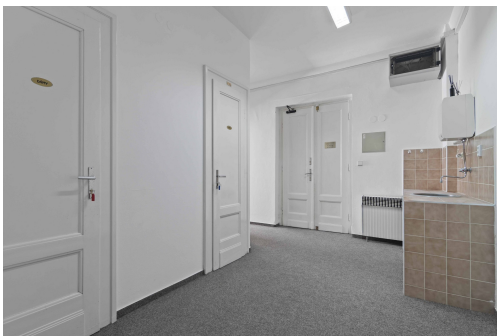

Pronájem kanceláře 26 m², Praha - Nové Město

Vodičkova, 11000, Praha 1, Praha

9 802 Kč

za měsíc

Plus služby 5746,- Kč +
DPH

Vyřizuje

Helena Hyánková

Tel.: 221 088 111

GSM: +420 605 083 611

E-mail: pronajem@psn.cz

Plocha kanceláří:	26 m²
Stav objektu:	velmi dobrý
Energetická náročnost:	G - Mimořádně nehospodárná

Druh objektu:	cihlová
Druh prostor:	Kanceláře

POPIS NEMOVITOSTI: V samotném srdci Prahy, pár kroků od Václavského náměstí, nabízíme k pronájmu kancelářské prostory v domě U Nováků ve Vodičkově ulici.

Kancelářské prostory o celkové ploše 26 m² se nachází v 3. nadzemním podlaží. K dispozici je společná kuchyňka a toalety na patře.

V této budově nabízíme i další kanceláře různých dispozic. Pro více informací nás prosím kontaktujte.

Lokalita Vodičkovy ulice patří k nejnávštěvnějším částem Prahy 1. Bezprostřední blízkost Václavského náměstí zajišťuje výbornou dopravní dostupnost (metro A, B, C i tramvajové linky) a kompletní občanskou vybavenost. Kombinace centrální polohy a historického prostředí vytváří silný základ pro nový provozní koncept.

Dům U Nováků je výraznou secesní stavbou z let 1901-1904 od architekta Osvalda Polívky a je chráněn jako kulturní památka. Součástí objektu je historická pasáž i někdejší divadlo U Nováků. Architektonické řešení inspirované evropskými obchodními domy podtrhuje význam této adresy v kontextu pražského centra.