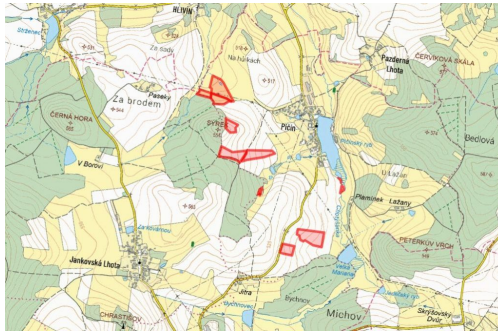

MojePole.cz

Prodej - Pozemky

číslo zakázky: 9536

Zemědělská půda, prodej, Pičín, Jankov, Benešov

25703, Jankov

3 360 864 Kč
za nemovitost

Vyřizuje

Daniel Sabela

Tel.: +420 771151560

GSM: +420 771151560

E-mail:

sabela@mojepole.cz

Celková plocha: 64 632 m²

Druh pozemku: zemědělská

POPIS NEMOVITOSTI: Nabízím k prodeji soubor zemědělských pozemků v katastrálním území Pičín u Jankova.

HLAVNÍ VÝHODY NABÍDKY

- -> bonita vyšší než průměr katastrálního území, nadstandardní kvalita půdy
- -> KPÚ neproběhly, potenciál budoucího sjednocení majetku
- -> pachtovní smlouva na dobu určitou do 12/2027
- -> zajištěn přístup, bezproblémová dostupnost

Katastrální území Pičín u Jankova, celková výměra 40 031 m²

- -> parc. č. 253, 271, 392, 406 (LV 366)

Katastrální území Pičín u Jankova

- -> parc. č. 79, 81, 297/1, 300, 325/1, 325/2 (LV 6)
- -> celková výměra 30 514 m²
- -> výměra určená k prodeji 15 256 m²

Katastrální území Pičín u Jankova

- -> parc. č. 247/2, 255/2 (LV 150)
- -> celková výměra 28 032 m²