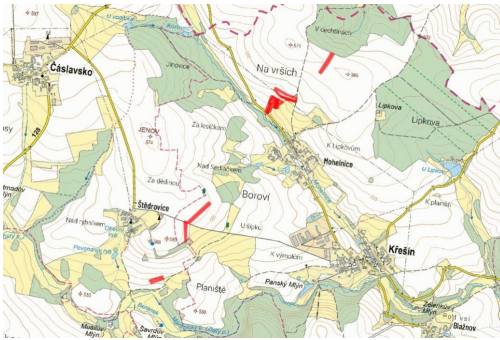

MojePole.cz

Prodej - Pozemky

číslo zakázky: 9539

Zemědělská půda, prodej, Křešín, Pelhřimov

39424, Křešín

1 290 328 Kč
za nemovitost

Vyřizuje

Veronika Škabroudová

Tel.: +420 779998118

GSM: +420 779998118

E-mail:

skabroudova@mojepole.cz

Celková plocha: 24 814 m²

Druh pozemku: zemědělská

POPIS NEMOVITOSTI: V katastrálních územích Křešín u Pacova a Štědrovice (Křešín, okres Pelhřimov) nabízím k prodeji soubor zemědělských pozemků ve výlučném vlastnictví.

HLAVNÍ VÝHODY NABÍDKY

- -> výlučné vlastnictví, plná kontrola nad pozemky
- -> KPÚ neproběhly, potenciál budoucího sjednocení majetku
- -> zajištěn přístup, bezproblémová dostupnost

Katastrální území Křešín u Pacova, celková výměra 22 152 m²

-> parc. č. 479, 569, 570, 593, 594, 595, 596, 597, 598, 599, 1005/48, 1034, 1290/3 (LV 41)

Katastrální území Štědrovice, celková výměra 2 662 m²

-> parc. č. 516 (LV 71)

Pro více informací mě kontaktujte. V ceně je zahrnuta provize a související právní služby. Nad rámec ceny kupující hradí pouze poplatek za návrh na vklad na katastr.

Majitel si vyhrazuje právo vybrat kupujícího na základě nabídky.