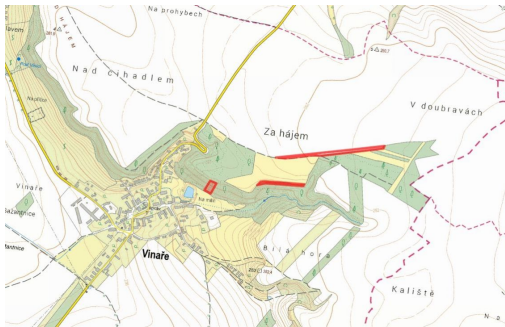

Mojepole^{CZ}

Prodej - Pozemky

číslo zakázky: 9415-1

Zemědělská půda, prodej, Vinaře, Kutná Hora

28601, Vinaře

407 349 Kč
za nemovitost

Vyřizuje

Veronika Vencová

Tel.: +420 730779920

GSM: +420 730779920

E-mail:

vencova@mojepole.cz

Celková plocha: 8 667 m²

Druh pozemku: zemědělská

POPIS NEMOVITOSTI: V katastrálním území Vinaře nabízím k prodeji soubor zemědělských pozemků v výlučném vlastnictví.

Katastrální území Vinaře, celková výměra 8 667 m²

-> parc. č. 1201 (LV 236)

-> parc. č. 1206 (LV 236)

-> parc. č. 1468 (LV 236)

-> BPEJ 10.55 Kč/m²

Chcete-li získat více informací, obraťte se na našeho zkušeného makléře. Kontaktní údaje naleznete v inzerci. Rádi s vámi nabídku projdeme a zodpovíme dotazy.

Majitel si vyhrazuje právo vybrat kupujícího na základě nabídky.