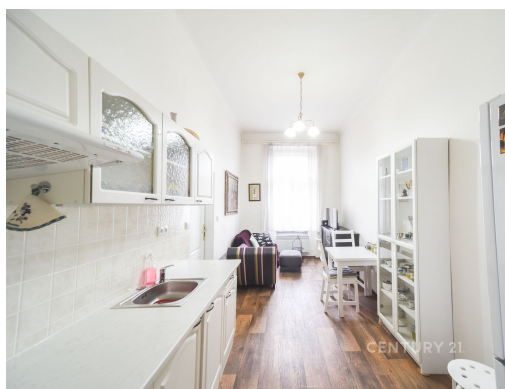

Pronájem nezařízeného bytu 2+kk, nedaleko metra I.P. Pavlova

Ke Karlovu, Praha 2, Praha

20 000 Kč

za měsíc

+ 3000 Kč poplatky +
elektřina

Vyřizuje

Zoja Klímová

Tel.: 246 090 246

GSM: 420739246116

E-mail:

zoja.klimova@century21.cz

Dispozice bytu: 2+kk

Počet podlaží v domě: 7

Druh objektu: cihlová

Vlastnictví: osobní

Energetická náročnost: G - Mimořádně
nehospodárná

Podlaží v domě: 4

Celková podlahová plocha: 40 m²

Stav objektu: dobrý

Elektřina: Elektro - 230 V

POPIS NEMOVITOSTI: Nabízíme k pronájmu nezařízený byt o dispozici 2+kk a ploše 40 m² jen pár minut od stanice metra I.P. Pavlova.

Byt se nabízí nezařízený, pouze s kuchyňkou linkou, pračkou a lednicí. Okna jsou orientovaná do zahrady. Byt je volný od 1. května 2026.

V okolí je veškerá občanská vybavenost a perfektní dopravní dostupnost MHD.

Pro bližší informace či prohlídku bytu kontaktujte makléře.