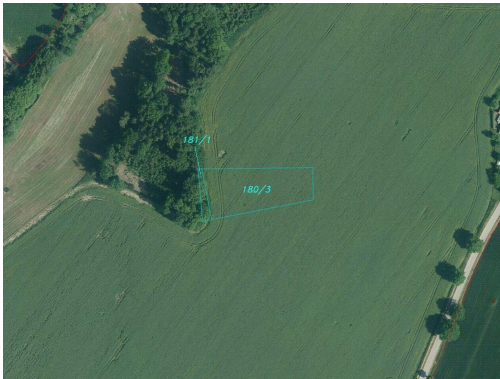

Dražba pozemků Okrouhlá Radouň

37842, Okrouhlá Radouň

160 000 Kč

za nemovitost

Uvedená cena je cena
vyvolávací

Vyřizuje

Anežka Hůlková

Tel.: 380 405 390

GSM: 731 427 442

E-mail:

hulkova@fondrealit.cz

Celková plocha: 17 482 m²

Druh pozemku: zemědělská

POPIS NEMOVITOSTI: Předmětem dražby je soubor pozemků o výměře 17 482 m² v obci Okrouhlá Radouň, která se nachází v okrese Jindřichův Hradec v jihočeském kraji. Dle katastru nemovitostí jsou pozemky vedeny jako trvalý travní porost. Obec nabízí klidnou atmosféru a bohatou historii, sahající až do roku 1389, kdy se poprvé písemně zmiňuje. Okrouhlá Radouň je též názvem katastrálního území. Dne 28.7. 2026 budou pozemky prodávány formou exekutorské dražby. Je vhodné, aby se dražitelé dojeli osobně na pozemek podívat a řádně se s nimi seznámili. V případě zájmu nás neváhejte kontaktovat.