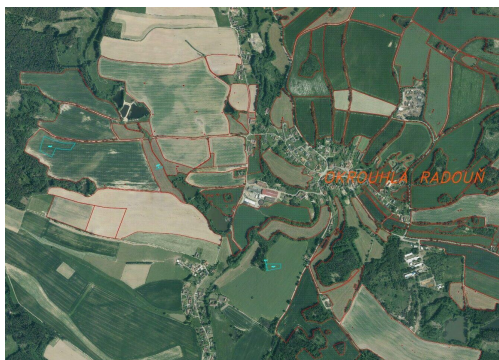

Dražba pozemků Okrouhlá Radouň

37842, Okrouhlá Radouň

219 000 Kč

za nemovitost

Uvedená cena je cena
vyvolávací

Vyřizuje

Anežka Hůlková

Tel.: 380 405 390

GSM: 731 427 442

E-mail:

hulkova@fondrealit.cz

Celková plocha: 17 482 m²

Druh pozemku: zemědělská

POPIS NEMOVITOSTI: Předmětem dražby je soubor pozemků o výměře 17 482 m² v obci Okrouhlá Radouň, která se nachází v okrese Jindřichův Hradec v jihočeském kraji. Dle katastru nemovitostí jsou pozemky vedeny jako trvalý travní porost. Obec nabízí klidnou atmosféru a bohatou historii, sahající až do roku 1389, kdy se poprvé písemně zmiňuje. Okrouhlá Radouň je též názvem katastrálního území. Dne 22.5. 2026 budou pozemky prodávány formou exekutorské dražby. Je vhodné, aby se dražitelé dojeli osobně na pozemek podívat a řádně se s nimi seznámili. V případě zájmu nás neváhejte kontaktovat.