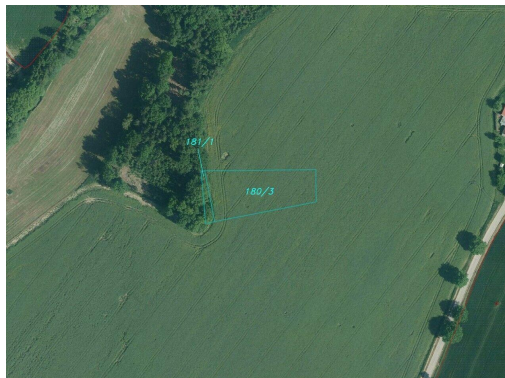

Dražba pozemků Okrouhlá Radouň

37842, Okrouhlá Radouň

219 000 Kč

za nemovitost

Uvedená cena je cena
vyvolávací

Vyřizuje

Anežka Hůlková

Tel.: 380 405 390

GSM: 731 427 442

E-mail:

hulkova@fondrealit.cz

Celková plocha: 17 482 m²

Druh pozemku: zemědělská

POPIS NEMOVITOSTI: Předmětem dražby je soubor pozemků o výměře 17 482 m² v obci Okrouhlá Radouň, která se nachází v okrese Jindřichův Hradec v jihočeském kraji. Dle katastru nemovitostí jsou pozemky vedeny jako trvalý travní porost. Obec nabízí klidnou atmosféru a bohatou historii, sahající až do roku 1389, kdy se poprvé písemně zmiňuje. Okrouhlá Radouň je též názvem katastrálního území. Dne 22.5. 2026 budou pozemky prodávány formou exekutorské dražby. Je vhodné, aby se dražitelé dojeli osobně na pozemek podívat a řádně se s nimi seznámili. V případě zájmu nás neváhejte kontaktovat.