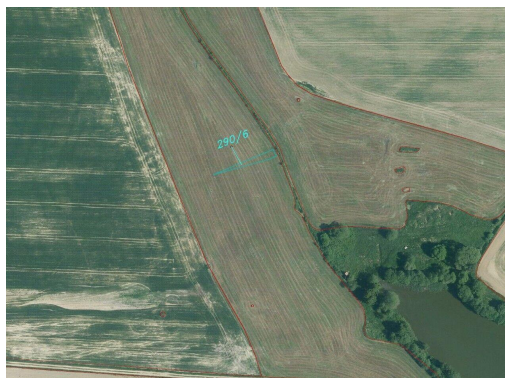

Dražba pozemků Okrouhlá Radouň

37842, Okrouhlá Radouň

219 000 Kč

za nemovitost

Uvedená cena je cena
vyvolávací

Vyřizuje

Anežka Hůlková

Tel.: 380 405 390

GSM: 731 427 442

E-mail:

hulkova@fondrealit.cz

Celková plocha: 17 482 m²

Druh pozemku: zemědělská

POPIS NEMOVITOSTI: Předmětem dražby je soubor pozemků o výměře 17 482 m² v obci Okrouhlá Radouň, která se nachází v okrese Jindřichův Hradec v jihočeském kraji. Dle katastru nemovitostí jsou pozemky vedeny jako trvalý travní porost. Obec nabízí klidnou atmosféru a bohatou historii, sahající až do roku 1389, kdy se poprvé písemně zmiňuje. Okrouhlá Radouň je též názvem katastrálního území. Dne 22.5. 2026 budou pozemky prodávány formou exekutorské dražby. Je vhodné, aby se dražitelé dojeli osobně na pozemek podívat a řádně se s nimi seznámili. V případě zájmu nás neváhejte kontaktovat.