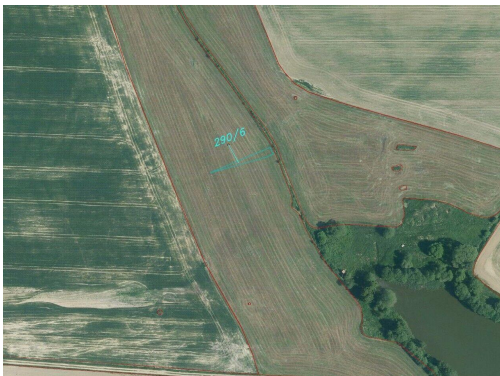

Dražba pozemků Okrouhlá Radouň

37842, Okrouhlá Radouň

160 000 Kč

za nemovitost

Uvedená cena je cena
vyvolávací

Vyřizuje

Anežka Hůlková

Tel.: 380 405 390

GSM: 731 427 442

E-mail:

hulkova@fondrealit.cz

Celková plocha: 17 482 m²

Druh pozemku: zemědělská

POPIS NEMOVITOSTI: Předmětem dražby je soubor pozemků o výměře 17 482 m² v obci Okrouhlá Radouň, která se nachází v okrese Jindřichův Hradec v jihočeském kraji. Dle katastru nemovitostí jsou pozemky vedeny jako trvalý travní porost. Obec nabízí klidnou atmosféru a bohatou historii, sahající až do roku 1389, kdy se poprvé písemně zmiňuje. Okrouhlá Radouň je též názvem katastrálního území. Dne 28.7. 2026 budou pozemky prodávány formou exekutorské dražby. Je vhodné, aby se dražitelé dojeli osobně na pozemek podívat a řádně se s nimi seznámili. V případě zájmu nás neváhejte kontaktovat.