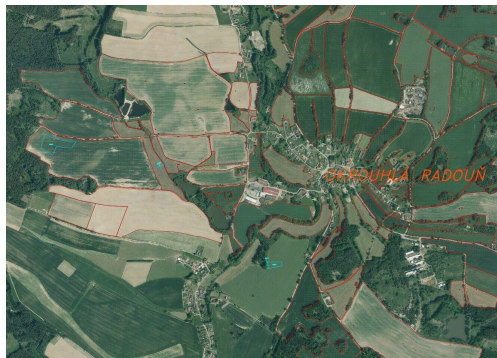

Dražba pozemků Okrouhlá Radouň

37842, Okrouhlá Radouň

160 000 Kč

za nemovitost

Uvedená cena je cena
vyvolávací

Vyřizuje

Anežka Hůlková

Tel.: 380 405 390

GSM: 731 427 442

E-mail:

hulkova@fondrealit.cz

Celková plocha: 17 482 m²

Druh pozemku: zemědělská

POPIS NEMOVITOSTI: Předmětem dražby je soubor pozemků o výměře 17 482 m² v obci Okrouhlá Radouň, která se nachází v okrese Jindřichův Hradec v jihočeském kraji. Dle katastru nemovitostí jsou pozemky vedeny jako trvalý travní porost. Obec nabízí klidnou atmosféru a bohatou historii, sahající až do roku 1389, kdy se poprvé písemně zmiňuje. Okrouhlá Radouň je též názvem katastrálního území. Dne 28.7. 2026 budou pozemky prodávány formou exekutorské dražby. Je vhodné, aby se dražitelé dojeli osobně na pozemek podívat a řádně se s nimi seznámili. V případě zájmu nás neváhejte kontaktovat.