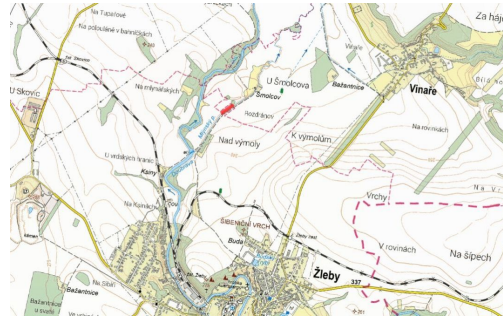

MojePole.cz

Prodej - Pozemky

číslo zakázky: 9540

Zemědělská půda, prodej, Zehuby, Žleby, Kutná Hora

28601, Žleby

Rezervace

Vyřizuje

Veronika Vencová

Tel.: +420 730779920

GSM: +420 730779920

E-mail:

vencova@mojepole.cz

Celková plocha: 1 338 m²

Druh pozemku: zemědělská

POPIS NEMOVITOSTI: V katastrálním území Žleby (okres Kutná Hora) nabízím k prodeji zemědělský pozemek ve výlučném vlastnictví.

Katastrální území Žleby, celková výměra 1 338 m²

-> parc. č. 1171 (LV 697)

-> vysoká kvalita půdy - BPEJ 15.77 Kč/m²

Pro více informací mě kontaktujte. V ceně je zahrnuta provize a související právní služby. Nad rámec ceny kupující hradí pouze poplatek za návrh na vklad na katastr.

Majitel si vyhrazuje právo vybrat kupujícího na základě nabídky.