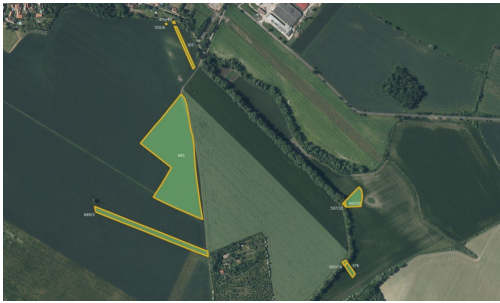

MojePole.cz

Prodej - Pozemky

číslo zakázky: 8381-7

Zemědělská půda, prodej, Solany, Děčany, Litoměřice

41115, Děčany

3 022 000 Kč
za nemovitost

Vyřizuje

Štěpán Rothanzl

Tel.: +420 730779108

GSM: +420 730779108

E-mail:

rothanzl@mojepole.cz

Celková plocha: 75 550 m²

Druh pozemku: zemědělská

POPIS NEMOVITOSTI: V katastrálním území Solany, obec Děčany, okres Litoměřice, nabízíme k prodeji rozsáhlý komplex pozemků ve výlučném vlastnictví o celkové výměře 75 550 m. Pozemky jsou zapsány na listu vlastnictví č. 59.

Jedná se o parcely č.:

orná půda: 105, 163, 229, 345/1, 345/2, 431, 540, 576, 597/32, 661/12, 685, 689/3, 769 - celkem 73 962 m

trvalý travní porost: 273, 300/4, 300/5, 309 - celkem 2 928 m

ostatní plocha: 100/6, 344/3 - celkem 972 m

vodní plocha: 660/14, 816/42 - celkem 173 m

Pozemky tvoří pestrý soubor zemědělsky využitelných ploch - s převahou orné půdy, doplněné o trvalý travní porost, vodní a ostatní plochy. Všechny jsou situovány v jednom katastrálním území, což usnadňuje správu i případné hospodaření.

Pokud máte zájem nebo dotazy, neváhejte mě kontaktovat na uvedeném telefonním čísle nebo e-mailové adrese. V uvedené ceně je již zahrnuta provize. Součástí prodeje je také zpracování administrativy a související právní služby.